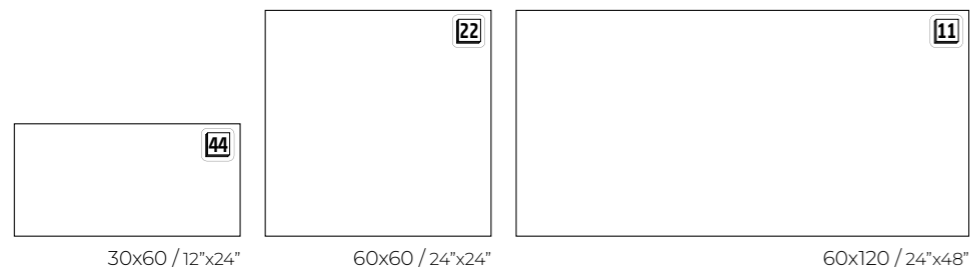

Característica técnicas / Technical features

Formatos / Sizes