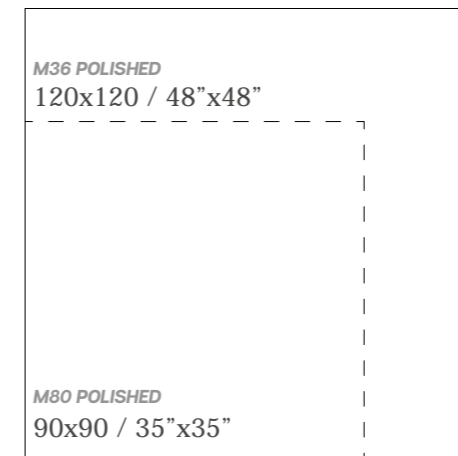

ecoceramic 
cerámica

CATALOGUE

Eco Luxe

PORCELÁNICO - REVESTIMIENTO - PAVIMENTO
 PORCELAIN TILES - WALL TILES - FLOOR TILES

Wall Tile: Montblanc White 60x120 / 24"x48"
 Floor Tile: Montblanc White 120x120 / 48"x48"

EcoLuxe

NEW MONTBLANC

FORMATOS / SIZES

MALLAS RECOMENDADAS / RECOMENDED MOSAICS

Malla Montblanc P13
 30x30cm (5x5) 12"x12"
 (1,95"x1,95")

Malla Hexagonal P18
 32,5x22,5cm

Malla G.Her 22,5x39cm P19

* Más diseños en pág. 532 / More mosaics pag. 532

Montblanc White

Montblanc Gold

COLORES DISPONIBLES / AVAILABLE COLOURS

PACKING LIST

Formato	pz/cj	m² / cj	kg / cj	cj/pl	m2 / pl	kg / pl
30x60	6	1,08	22	48	51,84	1076
60x60	4	1,44	30,20	30	43,20	926
60x120	2	1,44	34	32	46,08	1113
90x90	2	1,62	42	27	43,74	1164
75x150	1	1,13	28	40	45,20	1184
120x120	1	1,44	38,40	36	51,84	1422