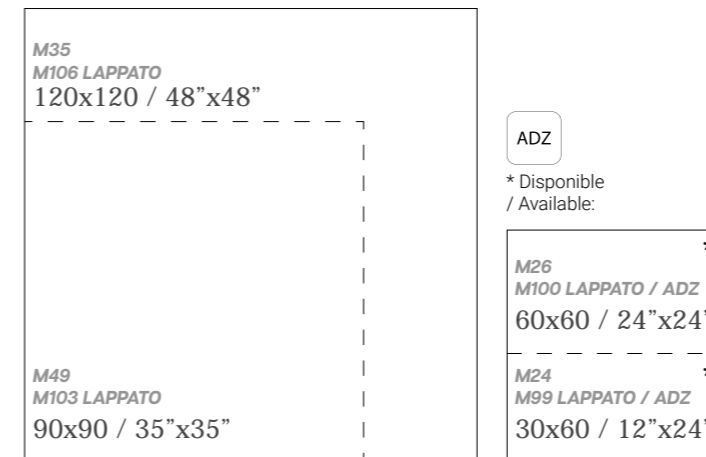

ecoceramic 
cerámica

CATALOGUE

Full Body

PORCELÁNICO - REVESTIMIENTO - PAVIMENTO
 PORCELAIN TILES - WALL TILES - FLOOR TILES

Wall Tile: Rebel Beige 60x120 / 24"x48"
 Floor Tile: Rebel Taupe 60x120 / 24"x48"

NEW
REBEL

FORMATOS / SIZES

MALLAS RECOMENDADAS / RECOMENDED MOSAICS

P13

Malla Rebel 30x30cm
 (5x5) 12"x12" (1,95"x1,95")

P18

Malla Hexagonal
 32,5x22,5cm

P19

Malla Stone 32,7x29,3cm
 Tesela 7,3x4,8cm /
 4,8x2,55cm / 9,8x9,8cm

* Más diseños en pág. 532 / More mosaics pag. 532

PACKING LIST

Formato	pz/cj	m² /cj	kg / cj	cj/pl	m2 /pl	kg / pl
30x60	6	1,08	22	48	51,84	1076
60x60	4	1,44	30,20	30	43,20	926
60x120	2	1,44	34	32	46,08	1113
90x90	2	1,62	42	27	43,74	1164
75x150	1	1,13	28	40	45,20	1184
120x120	1	1,44	38,40	36	51,84	1422