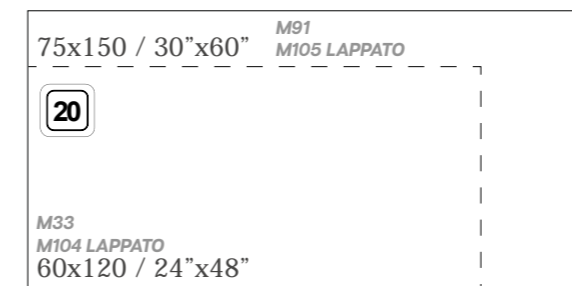

ecoceramic 
cerámica

CATALOGUE

Full Body

PORCELÁNICO - REVESTIMIENTO - PAVIMENTO
 PORCELAIN TILES - WALL TILES - FLOOR TILES

Wall Tile: Rebel Beige 60x120 / 24"x48"
 Floor Tile: Rebel Taupe 60x120 / 24"x48"

NEW
REBEL

FORMATOS / SIZES

MALLAS RECOMENDADAS / RECOMENDED MOSAICS

P13

Malla Rebel 30x30cm
 (5x5) 12"x12" (1,95"x1,95")

P18

Malla Hexagonal
 32,5x22,5cm

P19

Malla Stone 32,7x29,3cm
 Tesela 7,3x4,8cm /
 4,8x2,55cm / 9,8x9,8cm

* Más diseños en pág. 532 / More mosaics pag. 532

PACKING LIST

Formato	pz/cj	m² /cj	kg / cj	cj/pl	m2 /pl	kg / pl
30x60	6	1,08	22	48	51,84	1076
60x60	4	1,44	30,20	30	43,20	926
60x120	2	1,44	34	32	46,08	1113
90x90	2	1,62	42	27	43,74	1164
75x150	1	1,13	28	40	45,20	1184
120x120	1	1,44	38,40	36	51,84	1422