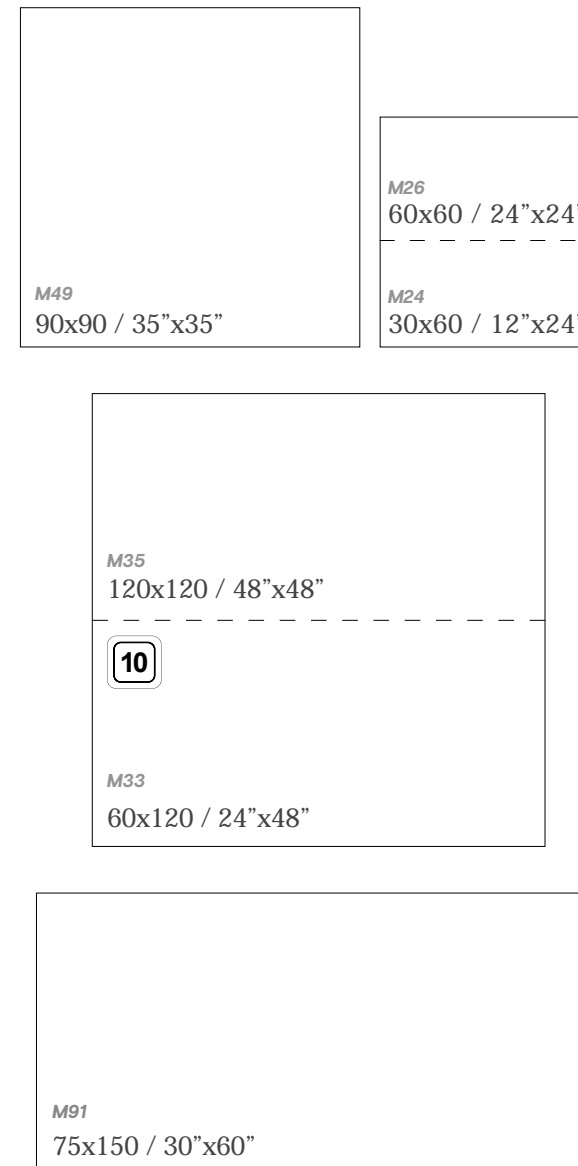

ecoceramic 
cerámica

CATALOGUE

Full Body

PORCELÁNICO - REVESTIMIENTO - PAVIMENTO
PORCELAIN TILES - WALL TILES - FLOOR TILES

ROCKSTAR

Full Body

Wall Tile: Rockstar Gris 60x120 / 24"x48"
Floor Tile: Rockstar Gris 120x120 / 48"x48"

PORCELÁNICO - REVESTIMIENTO - PAVIMENTO
 PORCELAIN TILES - WALL TILES - FLOOR TILES

Full Body

Floor Tile: Rockstar Blanco 120x120 / 48"x48"

ROCKSTAR

FORMATOS / SIZES

MALLAS RECOMENDADAS / RECOMMENDED MOSAICS

* Más diseños en pág. 532 / More mosaics pag. 532

COLORES DISPONIBLES / AVAILABLE COLOURS

Rockstar Blanco

Rockstar Perla

Rockstar Gris

Rockstar Grafito

PACKING LIST

Formato	pz/cj	m ² /cj	kg / cj	cj/pl	m2 /pl	kg / pl
30x60	6	1,08	22	48	51,84	1076
60x60	4	1,44	30,20	30	43,20	926
60x120	2	1,44	34	32	46,08	1113
90x90	2	1,62	42	27	43,74	1164
75x150	1	1,13	28	40	45,20	1184
120x120	1	1,44	38,40	36	51,84	1422