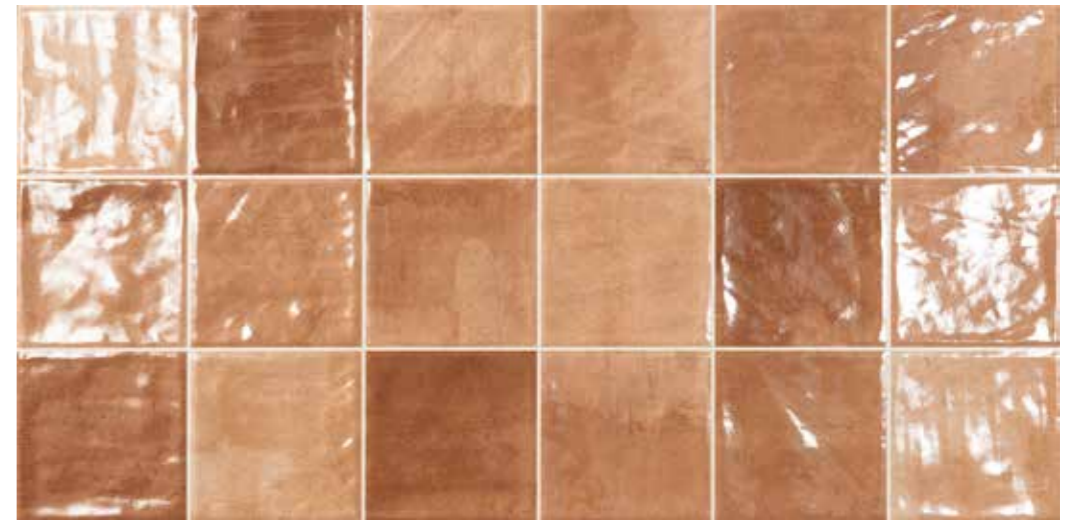

Cool

Cool Cotto

Rev: Cool Verde 31,6x60
Pav: Rania Taupe 60,8x60,8

Característica técnicas/ Technical features

31,6x60
12,4"x24"

Packing list

Formato/Size	pz/cj	m² /cj	kg / cj	cj/pl	m2 /pl	kg / pl
31,6x60	8	1,52	26	48	72,96	1268

Código de tarifa / Price list

Formato/Size	Código de tarifa / Price list
31,6x60	RB0655