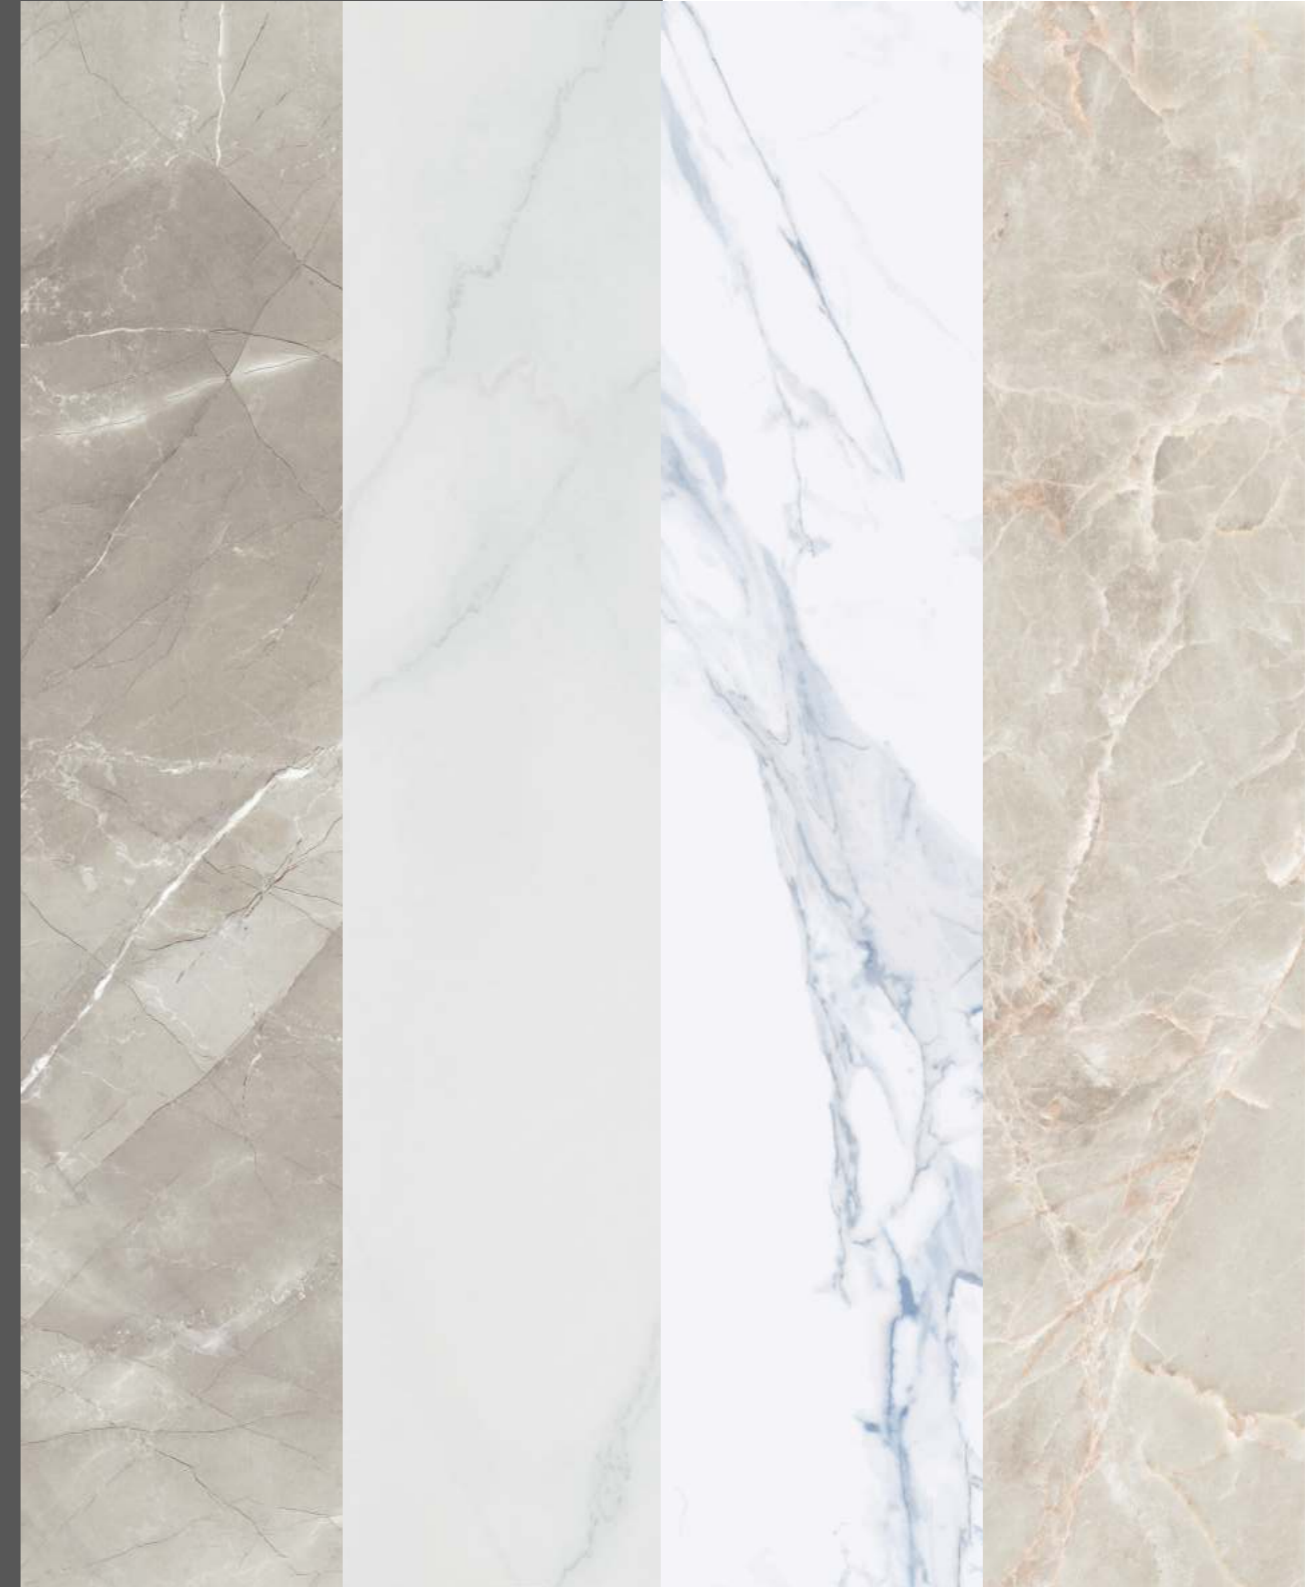

General Catalogue

ecoceramic
cerámica

about eco luxe

Las piezas de porcelánico llevadas a su versión más especial. Eco Luxe reúne las colecciones de materiales pulidos de Ecoceramic. El brillo que aporta el pulido es un must en cerámica desde siempre, el toque clásico y elegante del pulido es un detalle atemporal en decoración de interiores.

Eco-Luxe is an exclusive porcelain tile range encompassing all Ecoceramic's polished tile collections. The glossy shine of a polished finish has always been popular. Its classic elegance brings timeless beauty to interiors.

camouflage

Colores / Colours

White

Pearl

Sand

camouflage

Característica técnicas / Technical features

Formatos / Sizes