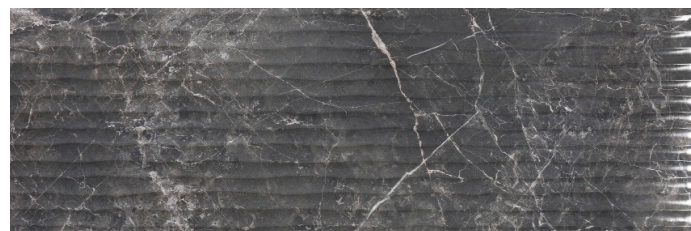

ecoceramic
cerámica

about eco white

Eco White es la tipología de productos de pasta blanca de Ecoceramic. Productos que por las materias primas utilizadas en su fabricación son la base perfecta para los diseños más auténticos y especiales. La pureza de las arcillas blancas hace que los colores de la cerámica resalten y se consigan tonalidades más vivas.

Eco White is Ecoceramic's white-body tile range. The raw materials used to manufacture the tiles create the perfect backdrop for designs with a unique, highly original appeal. Thanks to the purity of the white clay, the colours of the designs shine out with added vitality.

Marwol Gold

Rlv. Marwol Gold

Marwol Grey

Rlv. Marwol Grey

Packing list

Formato/Size	pz/cj	m ² /cj	kg / cj	cj/pl	m2 /pl	kg / pl
30x90	5	1,35	20,22	63	85,05	1299

Código de tarifa / Price list

Formato/Size	Código de tarifa Mate /Price list
30x90	BB0872 / BB0872 D