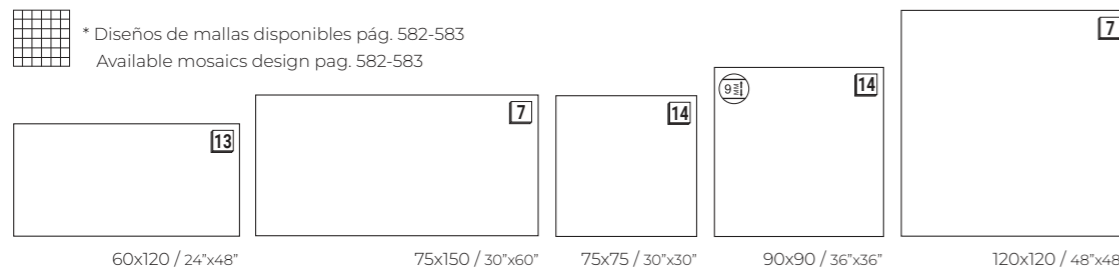

capraia pol

Característica técnicas / Technical features

Formatos / Sizes

* Diseños de mallas disponibles pág. 582-583
Available mosaics design pag. 582-583

*Más info / More info