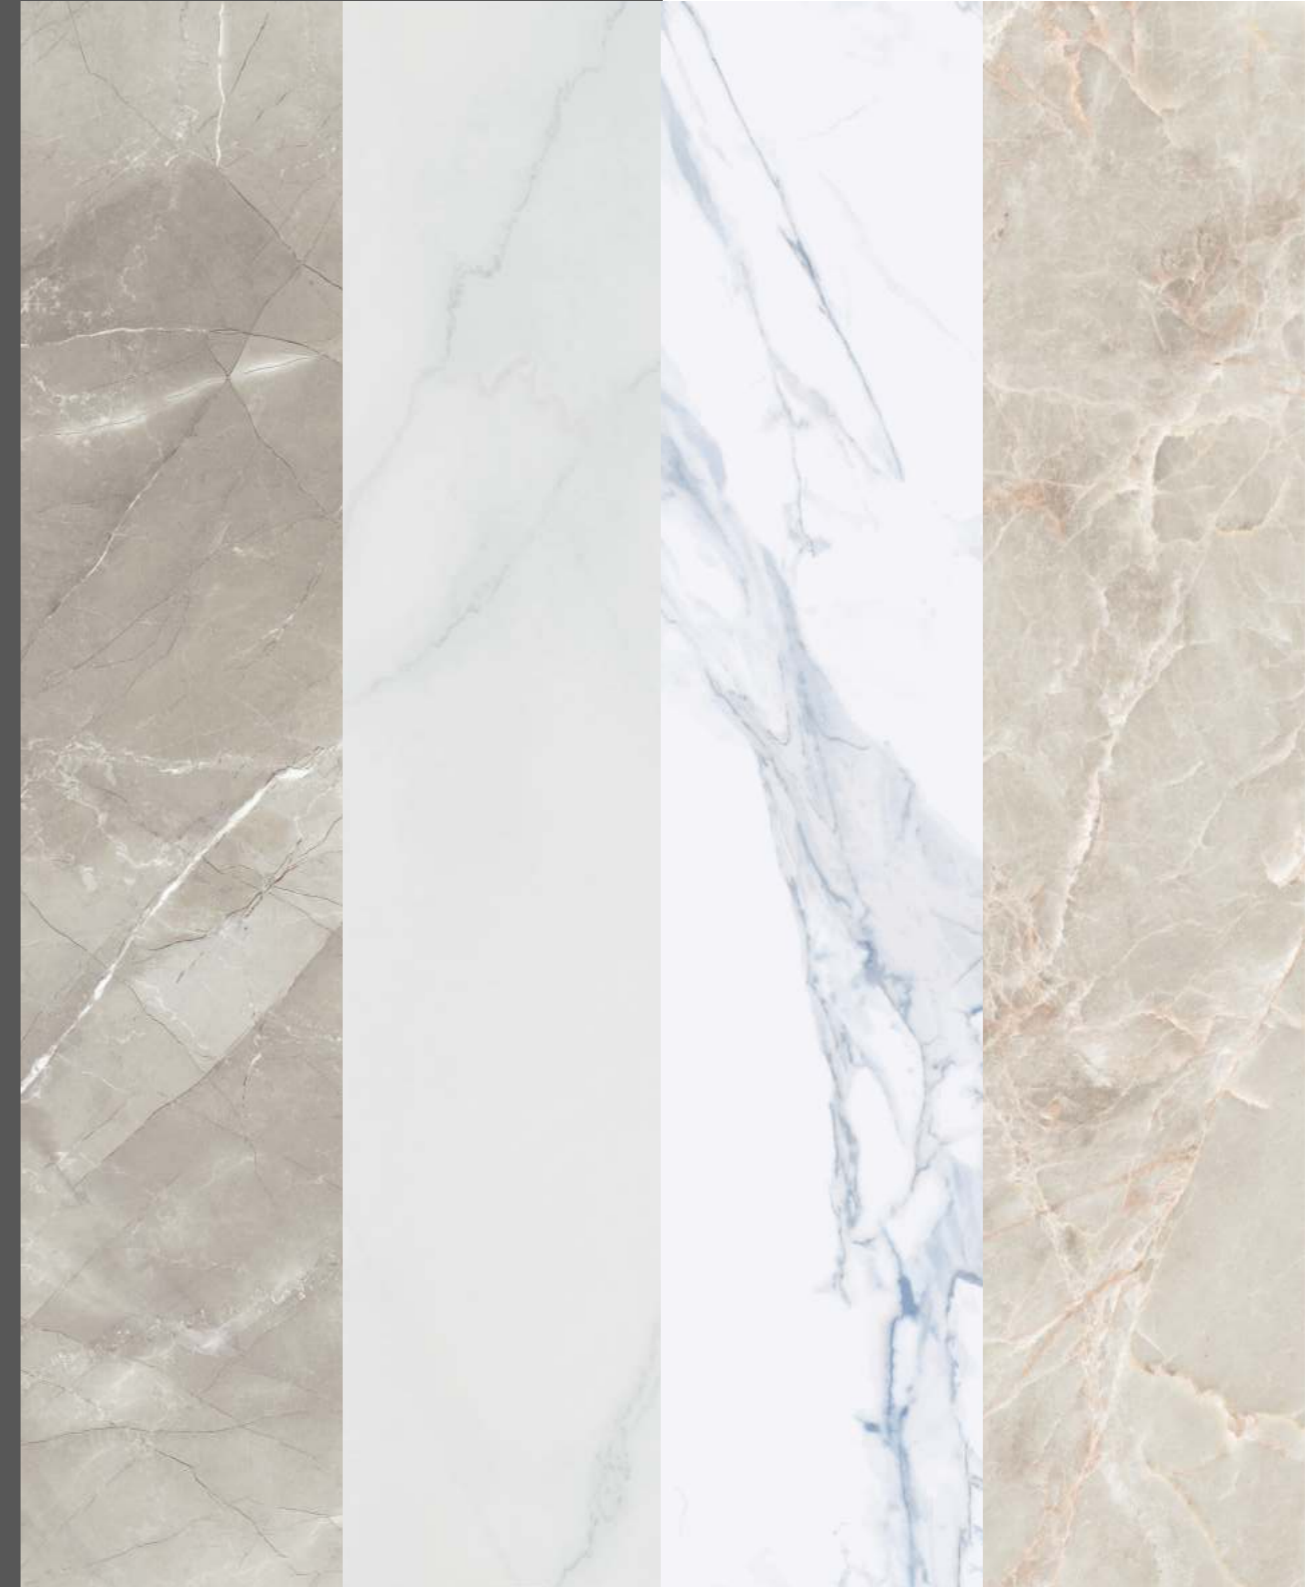

General Catalogue

ecoceramic
cerámica

about eco luxe

Las piezas de porcelánico llevadas a su versión más especial. Eco Luxe reúne las colecciones de materiales pulidos de Ecoceramic. El brillo que aporta el pulido es un must en cerámica desde siempre, el toque clásico y elegante del pulido es un detalle atemporal en decoración de interiores.

Eco-Luxe is an exclusive porcelain tile range encompassing all Ecoceramic's polished tile collections. The glossy shine of a polished finish has always been popular. Its classic elegance brings timeless beauty to interiors.

capraia pol

Colores / Colours

White

Pearl

Iron

Sand

capraia pol

Característica técnicas / Technical features