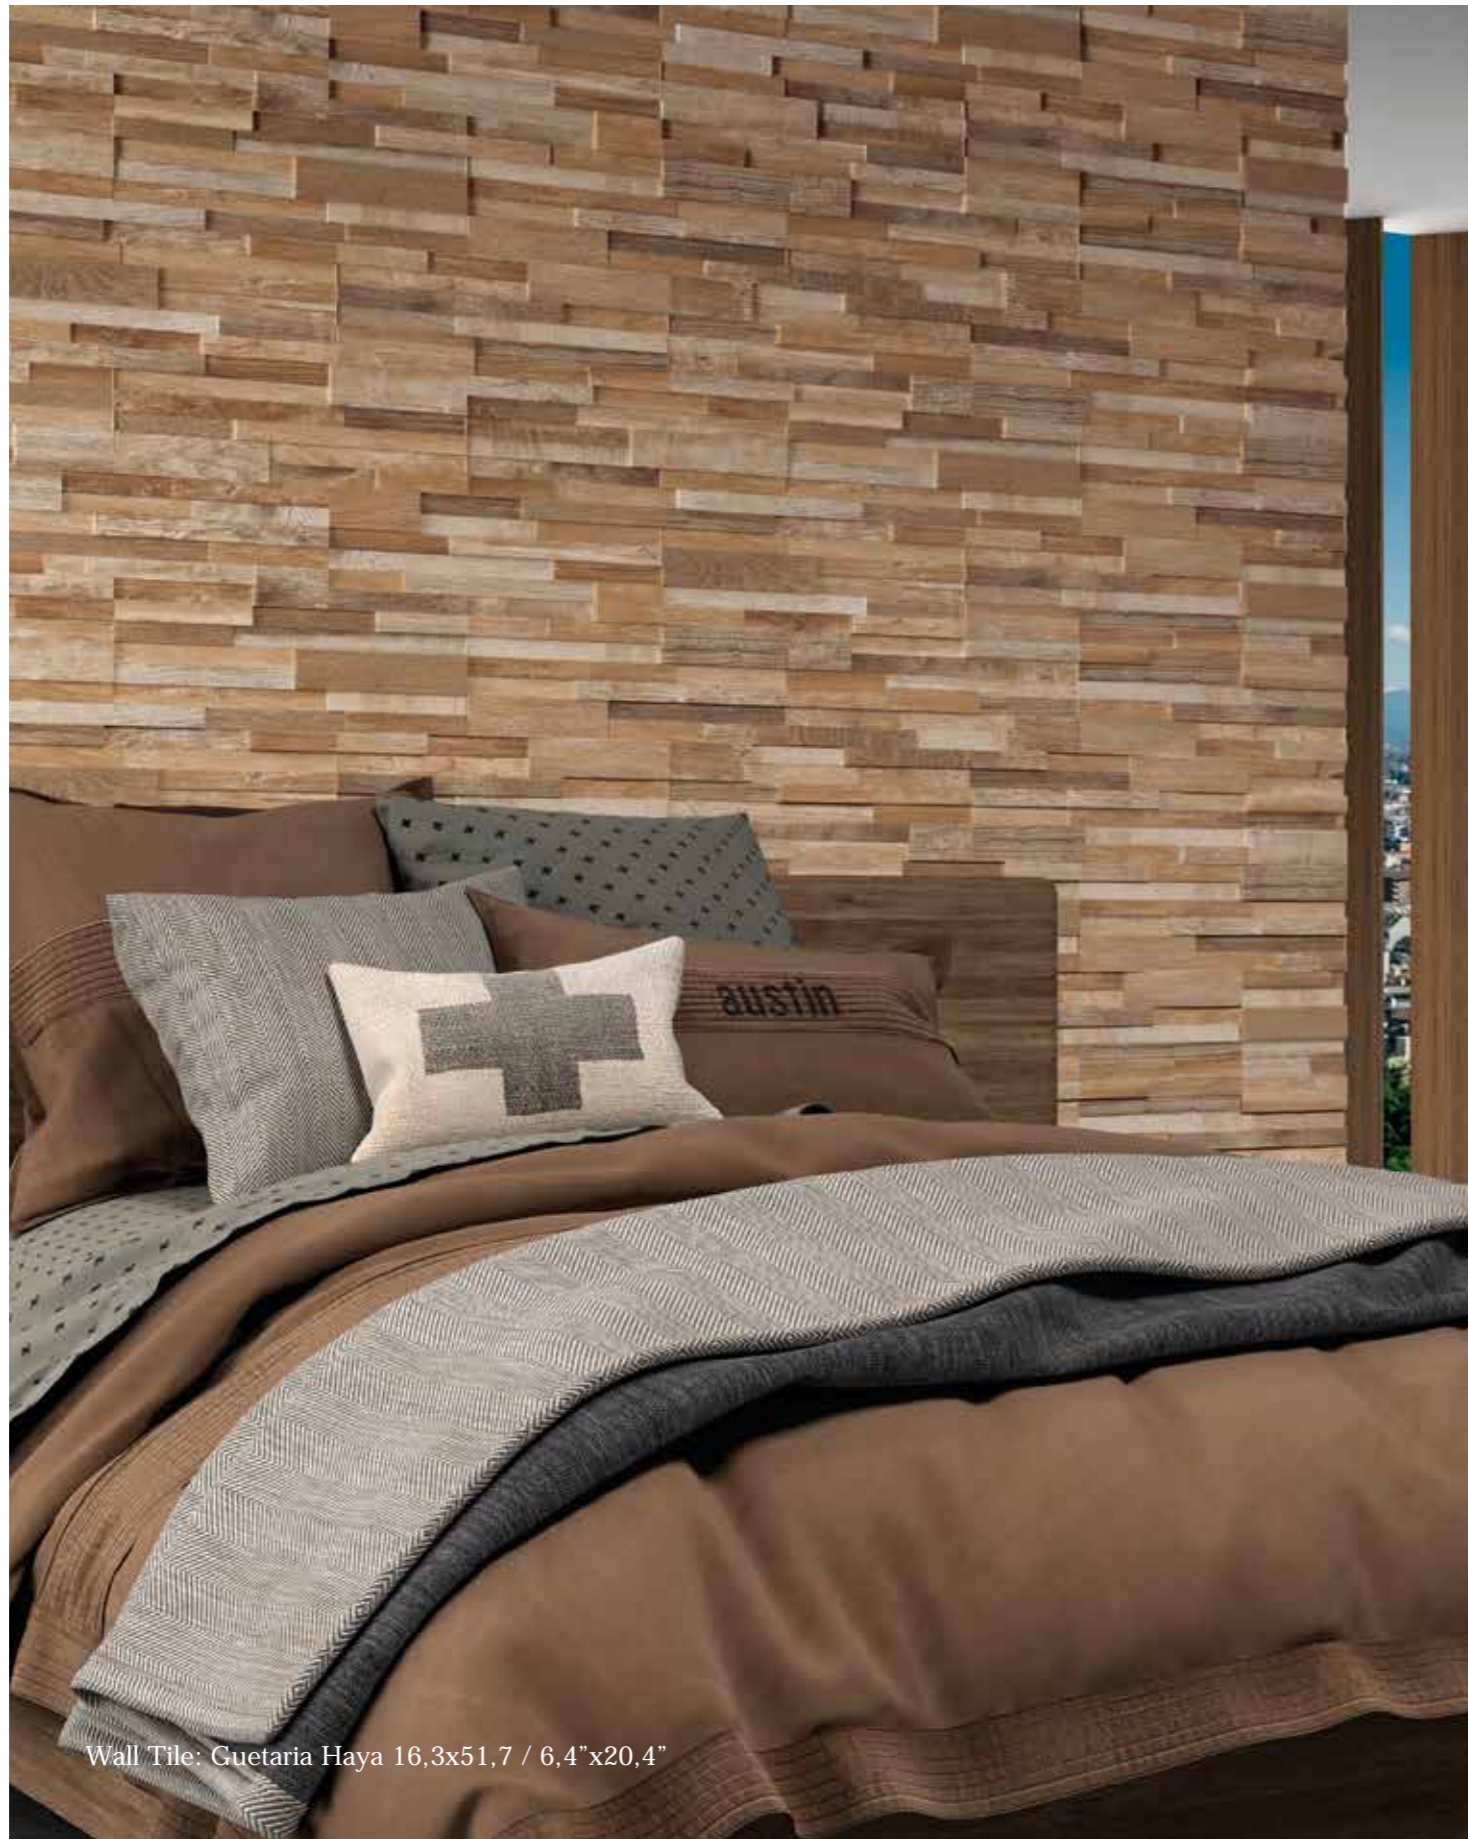

ecoceramic 
cerámica

CATALOGUE

Eco Stones

PORCELÁNICO - REVESTIMIENTO
 PORCELAIN TILES - WALL TILES

Wall Tile: Guetaria Haya 16,3x51,7 / 6,4"x20,4"

GUETARIA

FORMATOS / SIZES

Recomendación de colocación:
 Trabrar a 1/4
 Fixing configuration:
 1/4 broken joint recommended.