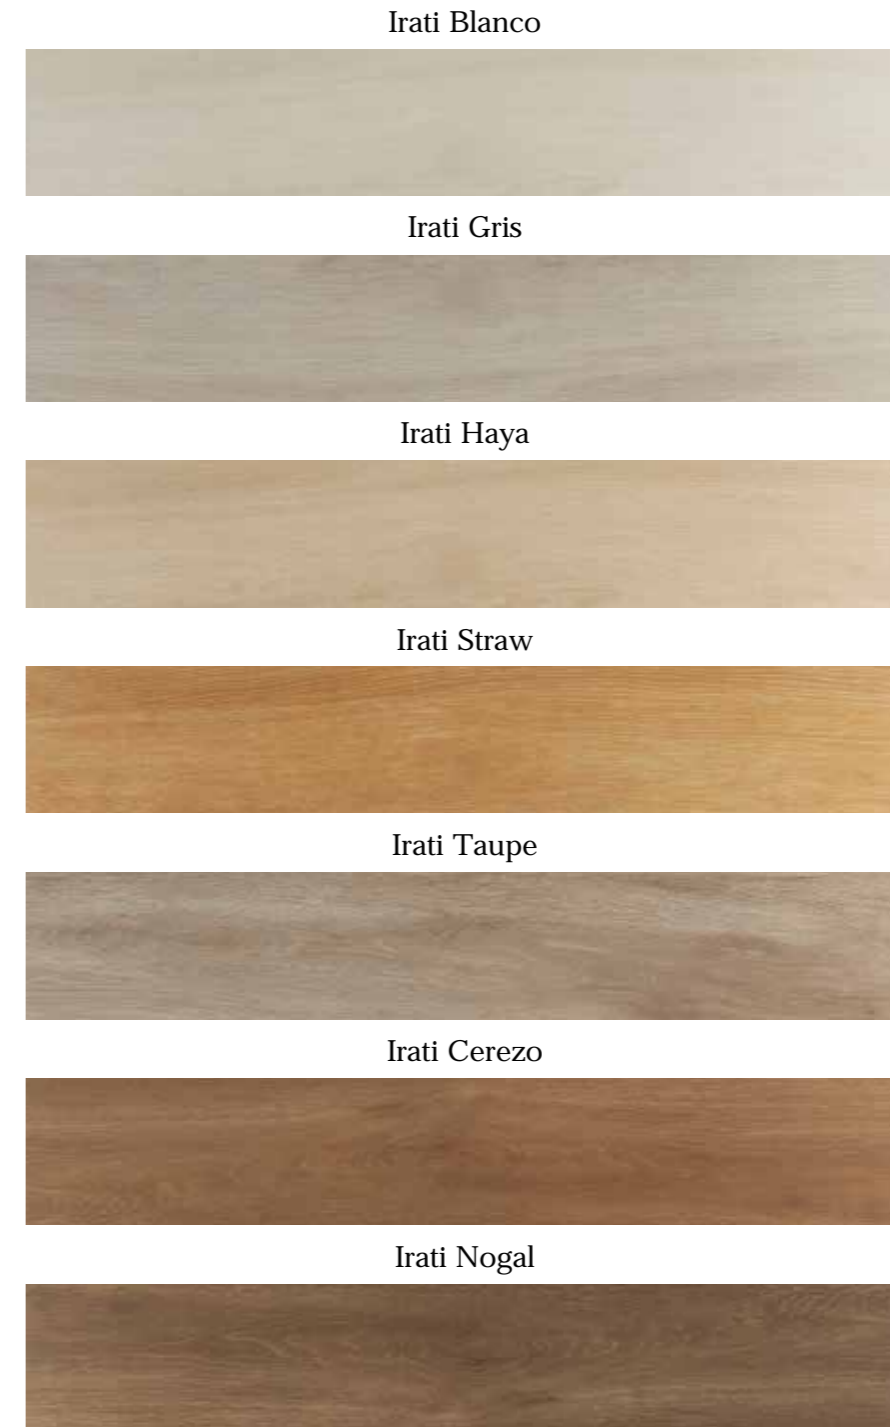

# Eco Woods

---

PORCELÁNICO - PAVIMENTO  
 PORCELAIN TILES - FLOOR TILES

Floor Tile: Irati Nogal 20x120 / 8"x48"

IRATI

FORMATOS / SIZES

M47 20x120 / 8"x48"
------------------------

COLORES DISPONIBLES / AVAILABLE COLOURS