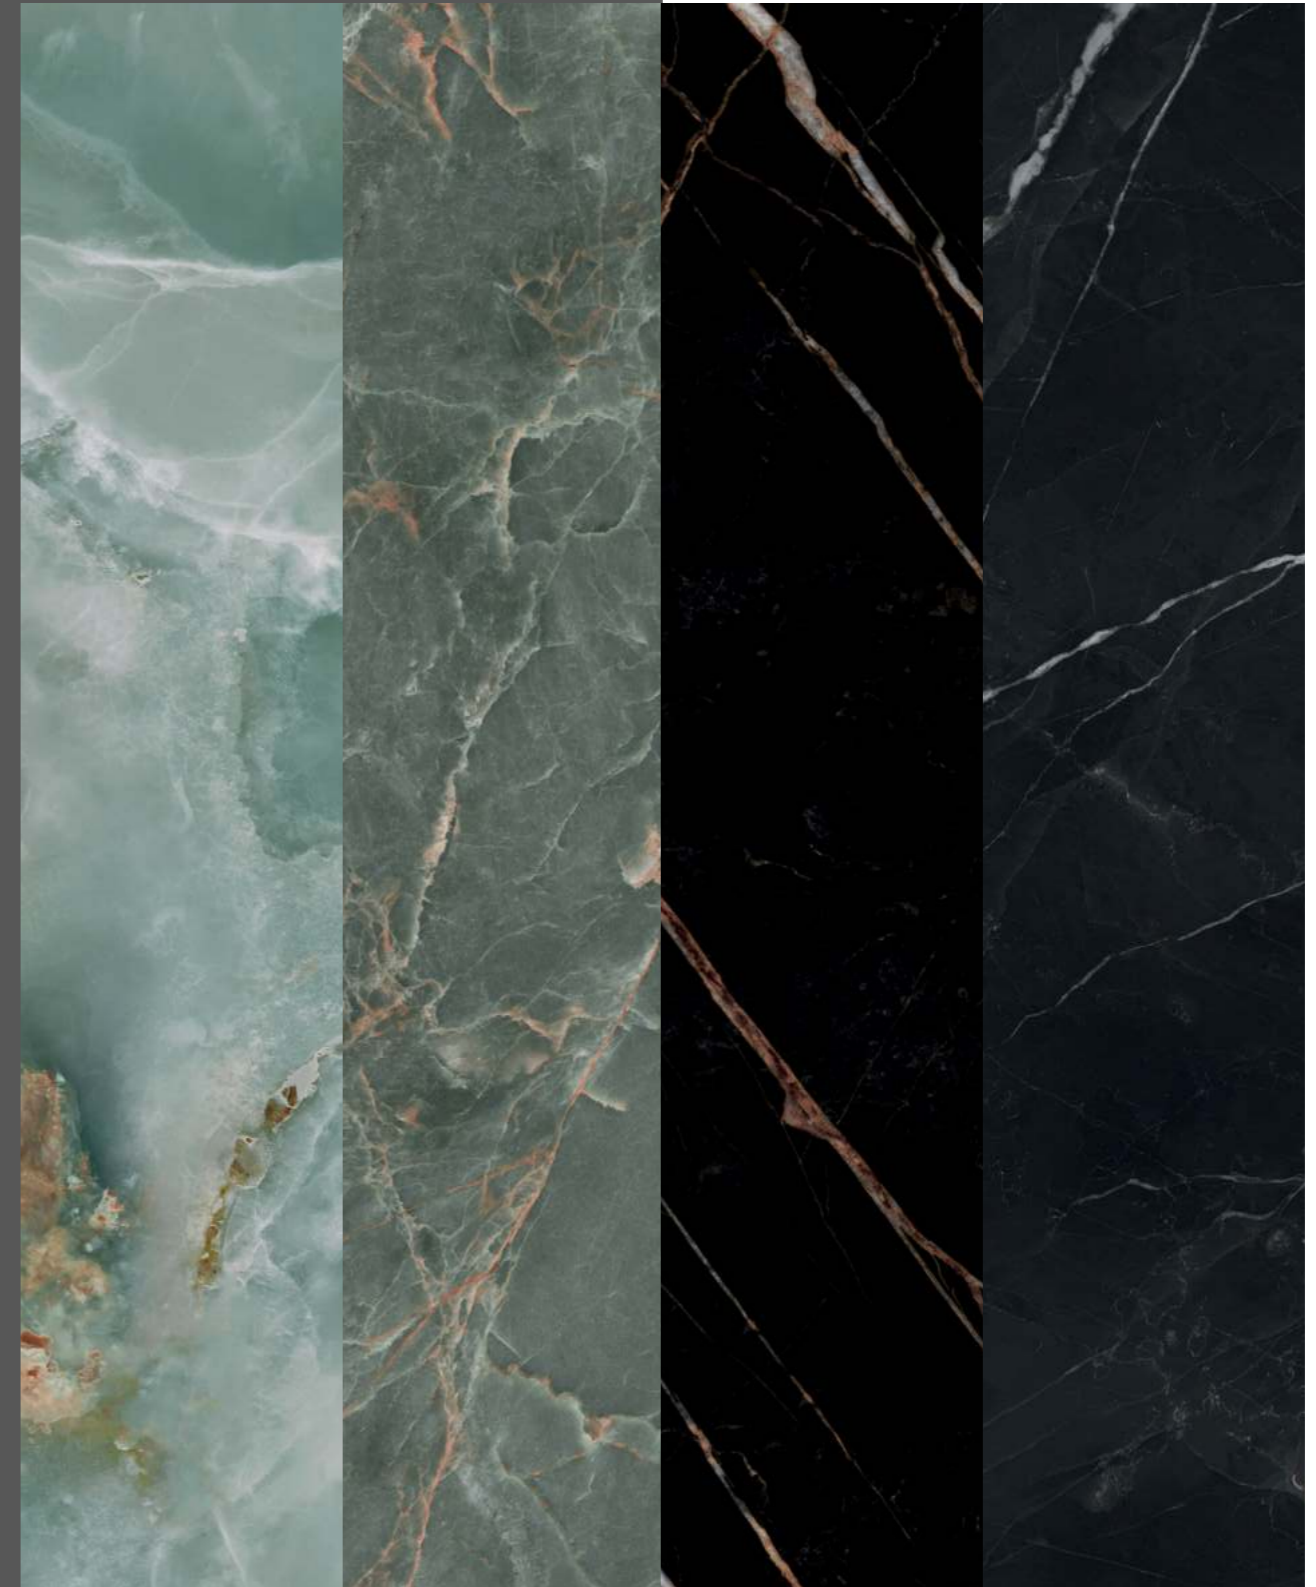

General Catalogue

ecoceramic
cerámica

about

ultra gloss

La gama más refinada de nuestro catálogo. Piezas XXL unidas a un acabado super brillante. Las nuevas tecnologías de fabricación permiten conseguir acabados ultra brillantes en las piezas de la familia Ultra Gloss. Gracias a las granillas brillantes después del pulido consiguen un acabado brillante efecto espejo.

Our most sophisticated range, Ultra Gloss combines an XXL format with an extra glossy finish, thanks to the use of new manufacturing technologies. The glossy grits on the tiles lend them a mirror-like shine once they have been polished.

barroque

Caras disponibles / Available Faces

Formatos / Sizes

- 60x120 / 24"x48" 
- 120x120 / 48"x48" 

Código de tarifa / Price list

- GG0869
- GG0120

Característica técnicas / Technical features

Packing list