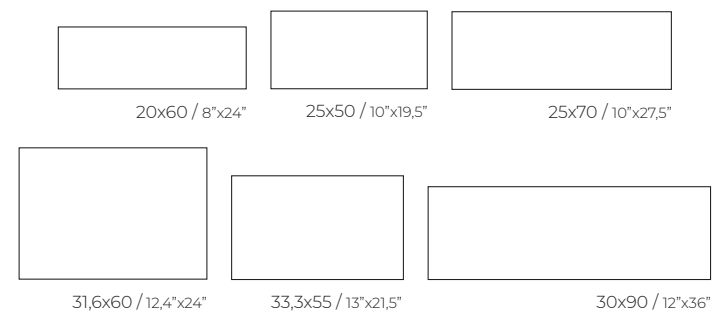

blancos

Característica técnicas / Technical features

Formatos / Sizes

*Más info / More info