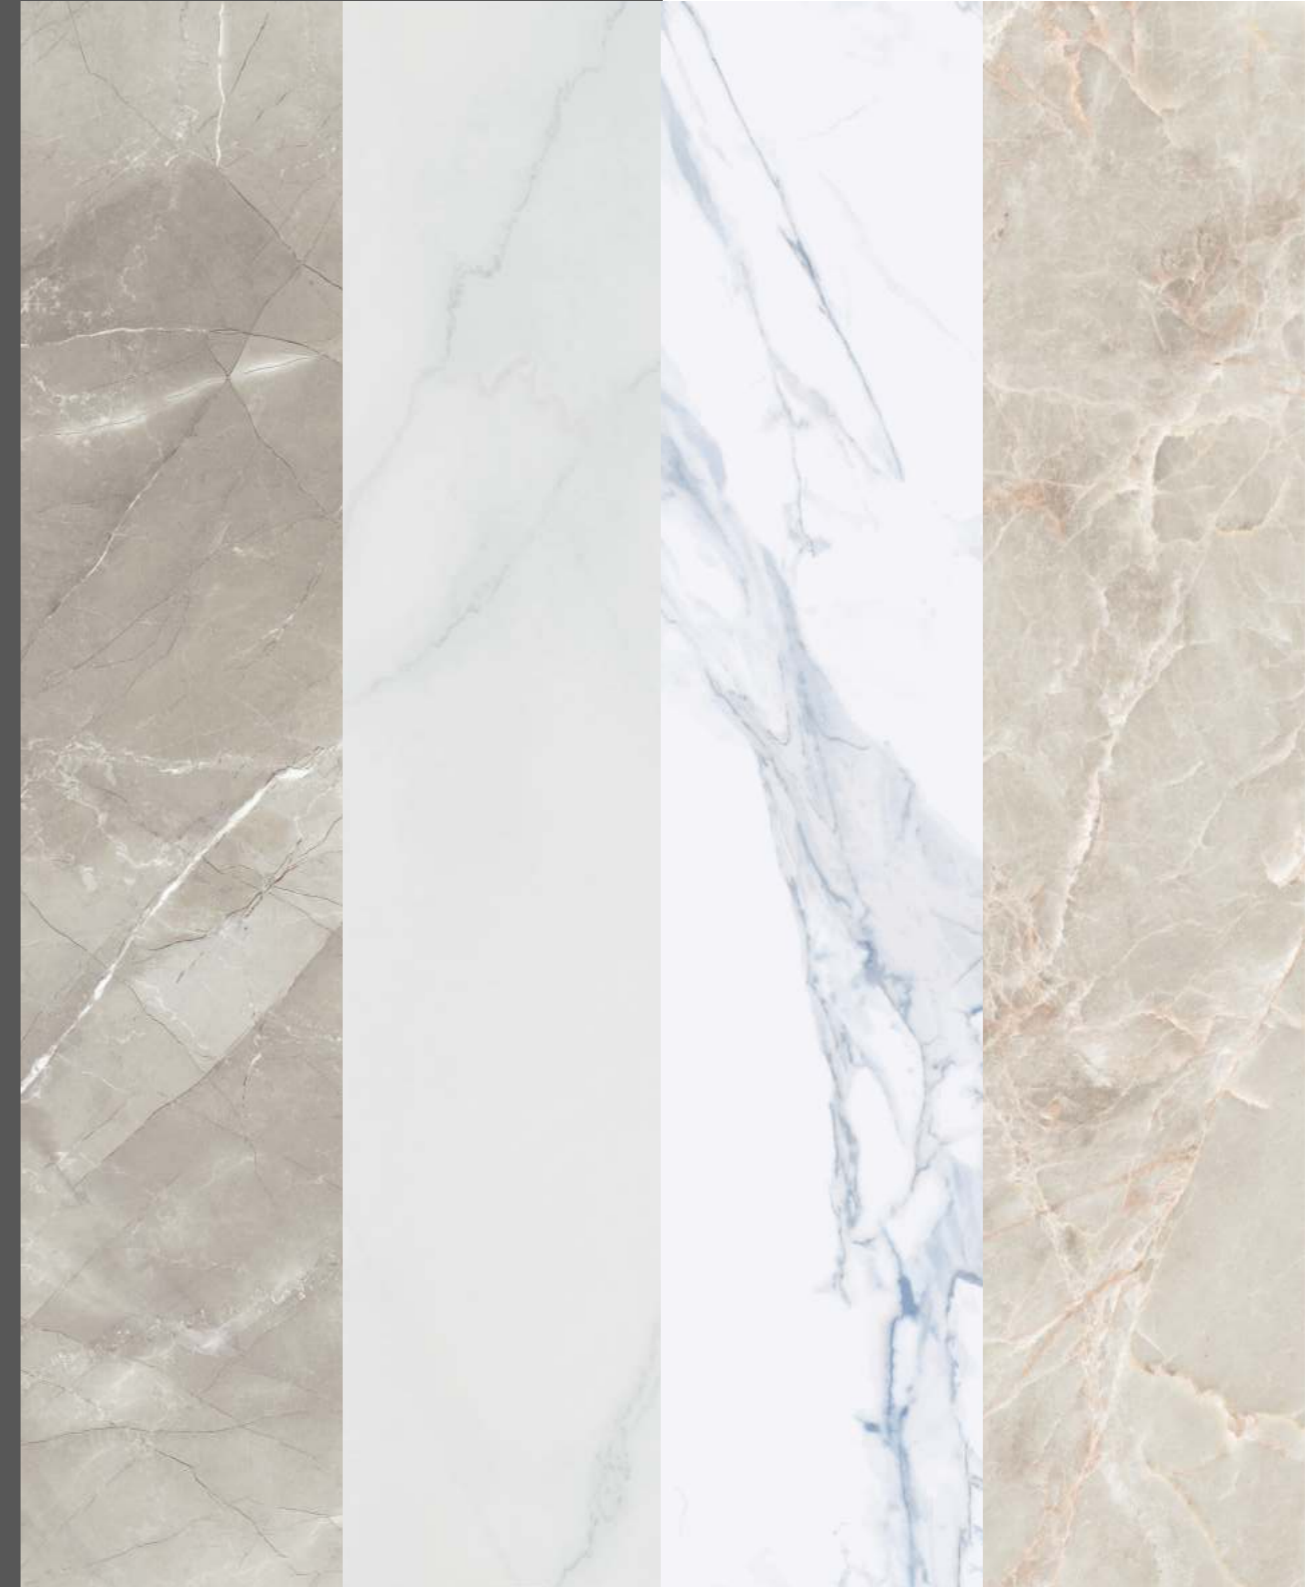

General Catalogue

ecoceramic
cerámica

about eco luxe

Las piezas de porcelánico llevadas a su versión más especial. Eco Luxe reúne las colecciones de materiales pulidos de Ecoceramic. El brillo que aporta el pulido es un must en cerámica desde siempre, el toque clásico y elegante del pulido es un detalle atemporal en decoración de interiores.

Eco-Luxe is an exclusive porcelain tile range encompassing all Ecoceramic's polished tile collections. The glossy shine of a polished finish has always been popular. Its classic elegance brings timeless beauty to interiors.

Caras disponibles / Available Faces

Formatos / Sizes

- 30x60 / 12"x24" 
- 60x60 / 24"x24" 
- 75x75 / 30"x30" 
- 60x120 / 24"x48" 

Código de tarifa / Price list

- LP0450
- LP0840
- LP0875
- LP0869

* Diseños de mallas disponibles pág. 582-583
Available mosaics design pag. 582-583