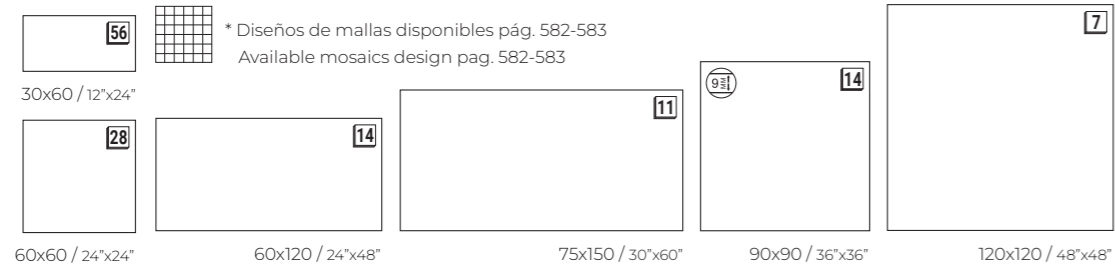

brasilia

Eco Luxe

Colores / Colours

White

Sand

Formatos / Sizes

\*Más info / More info

Wall Tiles 60x120 Brasilia White Pulido  
Floor Tiles 120x120 Brasilia White Pulido

Brasilia White

Brasilia Sand

Packing list

Formato/Size	pz/cj	m <sup>2</sup> /cj	kg / cj	cj/pl	m2 /pl	kg / pl
30x60	6	1,08	23,6	48	51,84	1152
60x60	4	1,44	31,50	30	43,20	965
60x120	2	1,44	34,25	32	46,08	1121
90x90	2	1,62	33	32	51,84	1086
75x150	1	1,13	28	40	45,2	1184
120x120	1	1,44	35	36	51,84	1300

Código de tarifa / Price list

Formato/Size	Código de tarifa Mate /Price list
30x60	LM0450 / LP0450
60x60	LM0840 / LP0840
60x120	LM0869 / LP0869
90x90	LM0090 / LP0090
75x150	LM0350 / LP0350
120x120	LM0120 / LP0120