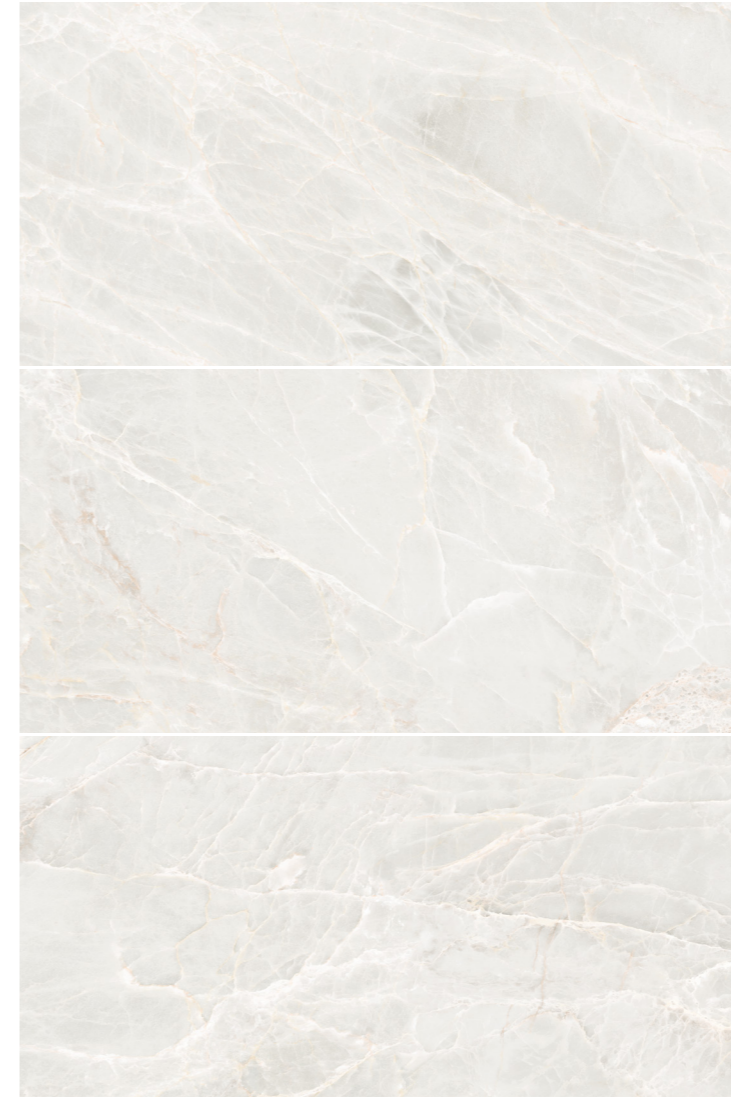

brasilia

Eco Luxe

Colores / Colours

White

Sand

Formatos / Sizes

\*Más info / More info

Wall Tiles 60x120 Brasilia White Pulido  
Floor Tiles 120x120 Brasilia White Pulido