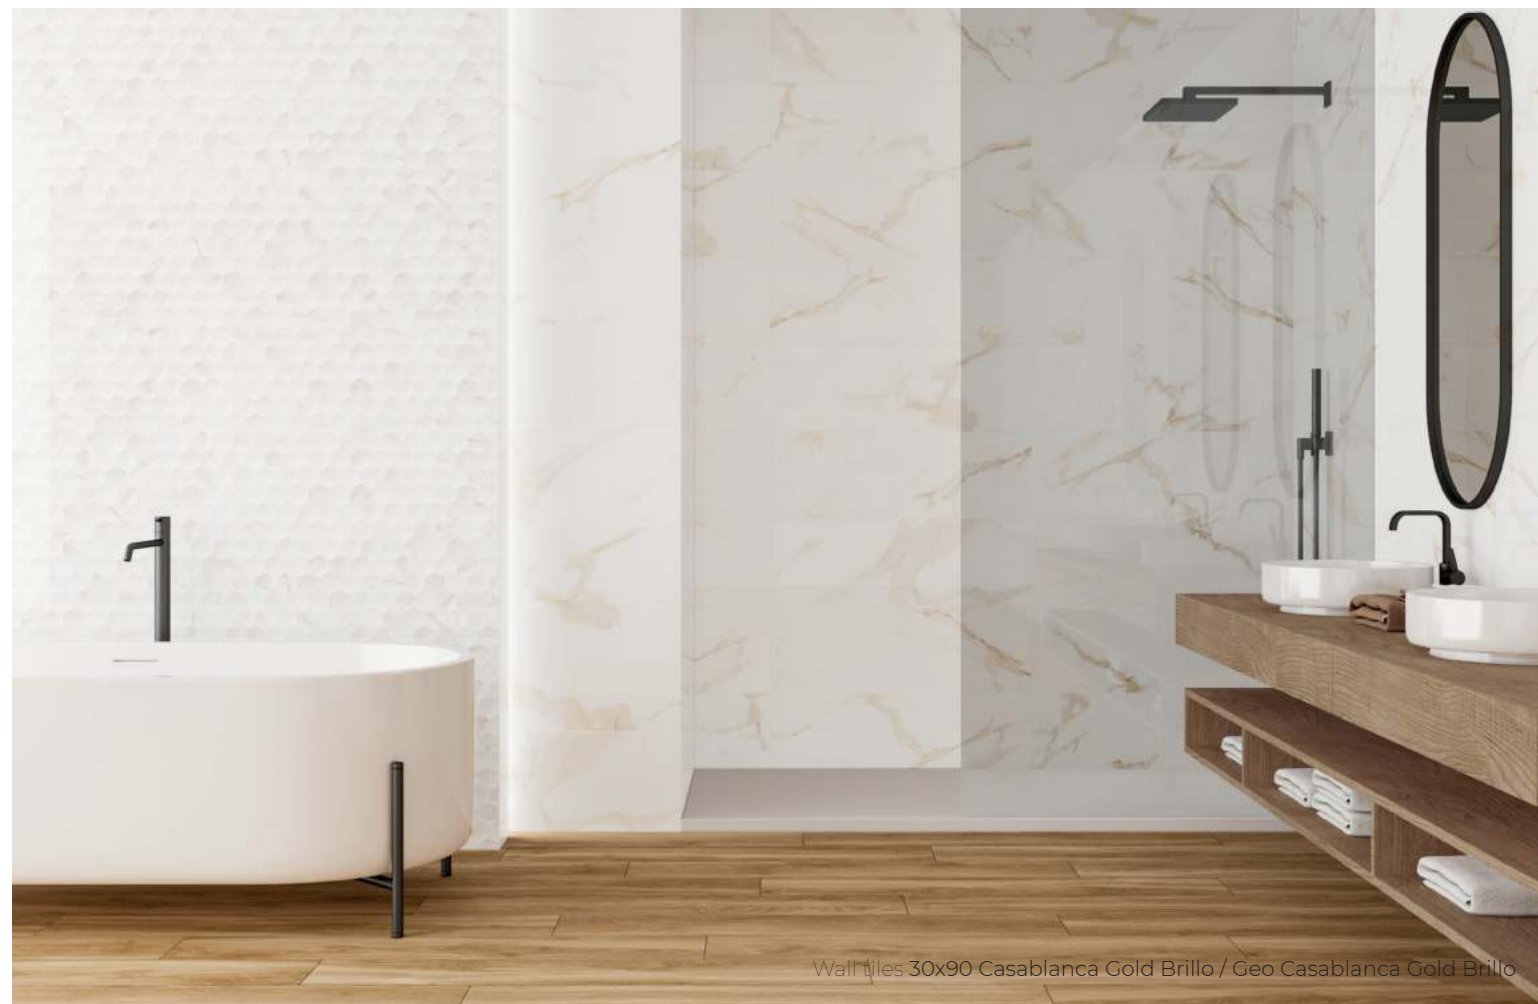

Wall tiles 30x90 Casablanca Gold Brillo / Geo Casablanca Gold Brillo