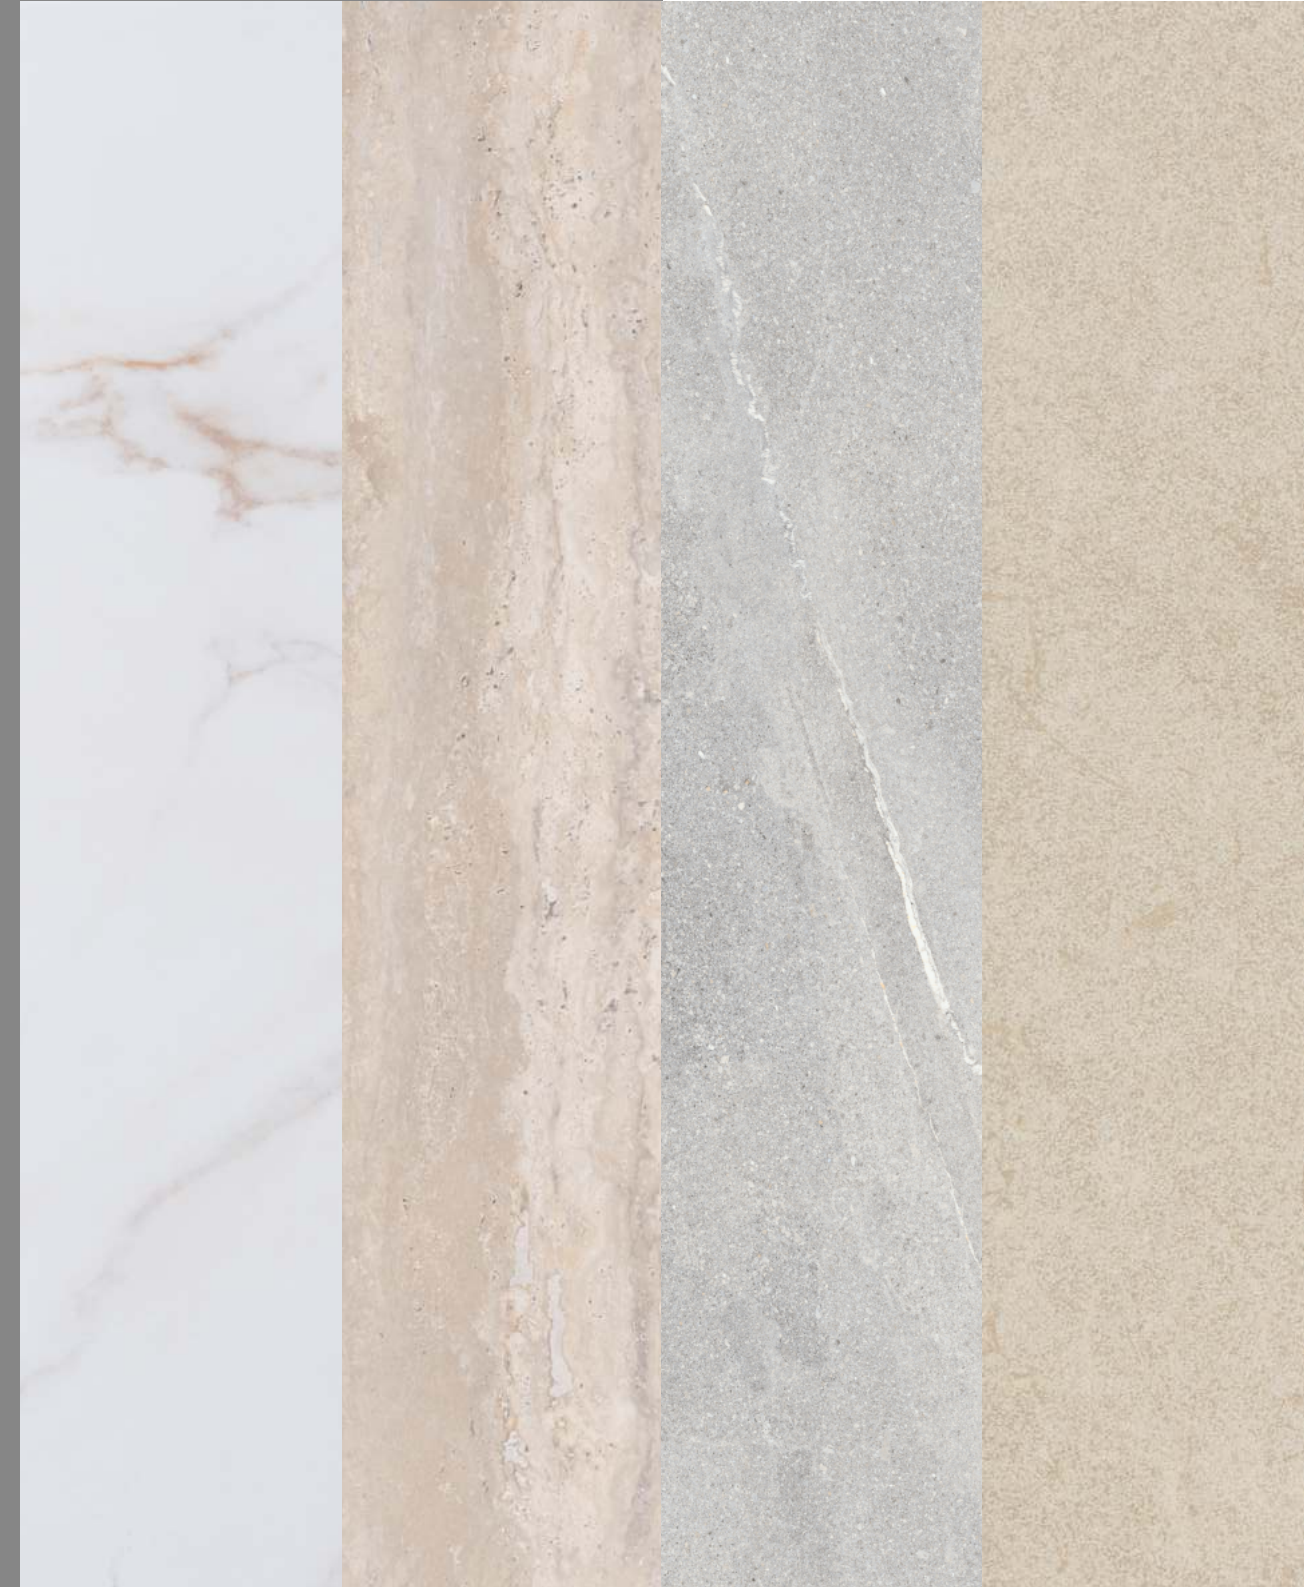

about porcelain

La resistencia que la naturaleza ha conseguido crear durante miles de años, gracias a la tecnología se consigue en unas horas. Los materiales porcelánicos tienen la misma resistencia que una roca, pero Ecoceramic lo consigue gracias a las materias primas, el prensado y los ciclos de calor al que se expone. Como broche final, un diseño exquisito que se consigue adaptando la naturaleza a miles de gráficas en nuestros materiales porcelánicos.

The resistance that natural materials acquire over thousands of years can now be achieved with technology in just a few hours. Ecoceramic's porcelain tile materials have the same resistance as rock, thanks to the raw materials that are used and the pressing system and firing cycles to which the tiles are subject. This resistance is combined with an exquisite design inspired by nature, bringing a multitude of different patterns to our porcelain tiles.