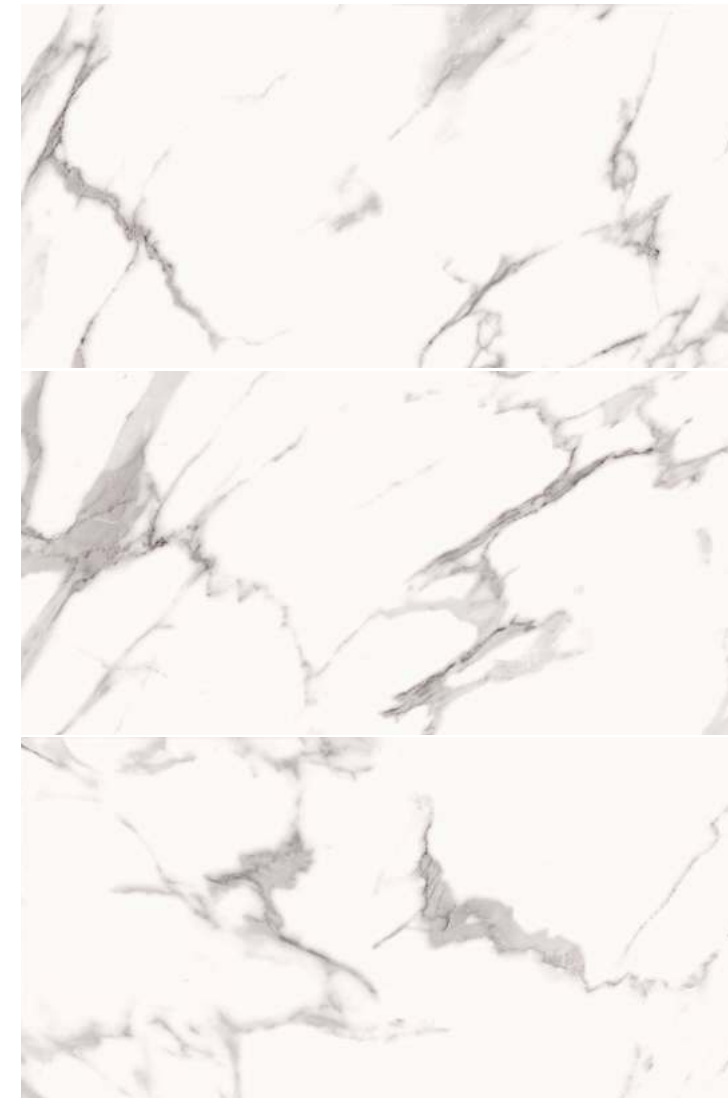

Colores / Colours

Casablanca White