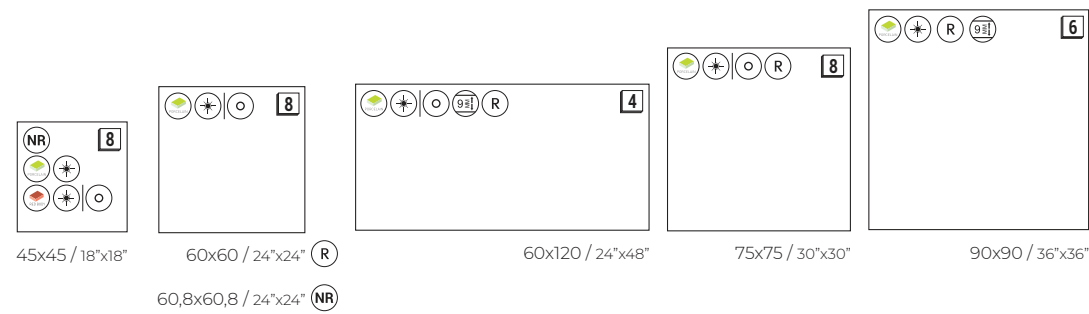

casablanca

Colores / Colours

White

Gold

Característica técnicas / Technical features

Formatos / Sizes

\*Más info / More info

Wall tiles 60x120 Casablanca White Brillo  
Floor tiles 60x60 Casablanca White Brillo

Código de tarifa / Price list

Formato/Size	Código de tarifa Mate /Price list
45x45	PM0340 / RM0302 / RB0302
60,8x60,8	PM0440 / PB0440
60x60	PM0840 / PB0840
75x75	PM0875 / PB0875
60x120	PM0250 / PB0250
90x90	PM0090