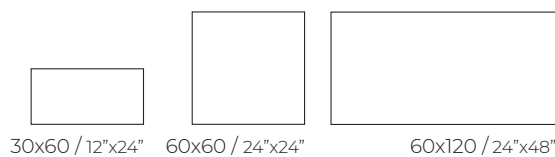

celler

Característica técnicas / Technical features

Formatos / Sizes

30x90 / 12"x36"

10 Base
10 Rlv.

*Más info / More info

Colores / Colours

Celler Blanco

Spiga Celler Blanco

Celler Gris

Spiga Celler Gris

Celler Marfil

Spiga Celler Marfil

Completa la colección / Complete the collection

porcelain

30x60 / 12"x24"