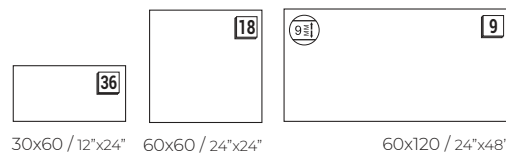

celler

Colores / Colours

Marfil

Blanco

Gris

Característica técnicas / Technical features

Formatos / Sizes

*Más info / More info

Floor tiles & Wall tiles 60x120 Celler Blanco

Colores / Colours

Celler Blanco

Celler Gris

Celler Marfil

Packing list

Formato/Size	pz/cj	m ² /cj	kg / cj	cj/pl	m2 /pl	kg / pl
30x60	6	1,08	23,6	48	51,84	1152
60x60	4	1,44	31,50	30	43,20	965
60x120	2	1,44	29,5	36	51,84	1091

celler

Característica técnicas / Technical features

Formatos / Sizes

30x90 / 12"x36"

10 Base
10 Rlv.

*Más info / More info

Colores / Colours

Celler Blanco