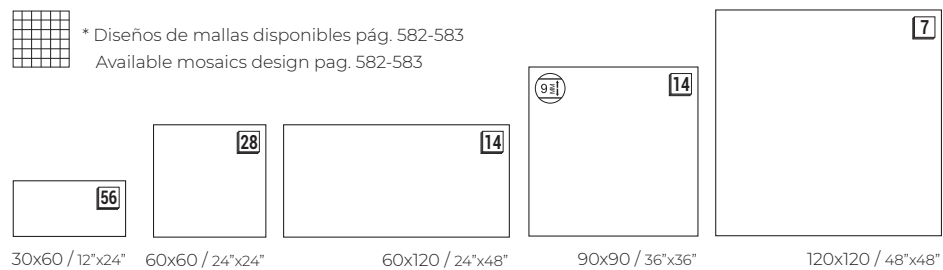

Característica técnicas / Technical features

Formatos / Sizes