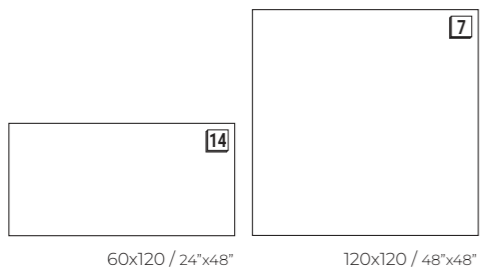

coliseo

Colores / Colours

White

Perla

Natural

Beige

Característica técnicas / Technical features

Formatos / Sizes

Coliseo Natural

Coliseo Beige

Packing list

Formato/Size	pz/cj	m ² /cj	kg / cj	cj/pl	m2 /pl	kg / pl
60x120	2	1,44	34,25	32	46,08	1121
120x120	1	1,44	35	36	51,84	1300

Código de tarifa / Price list

Formato/Size	Código de tarifa Mate /Price list
60x120	LP0869 / LM0869
120x120	LP0120 / LM0120