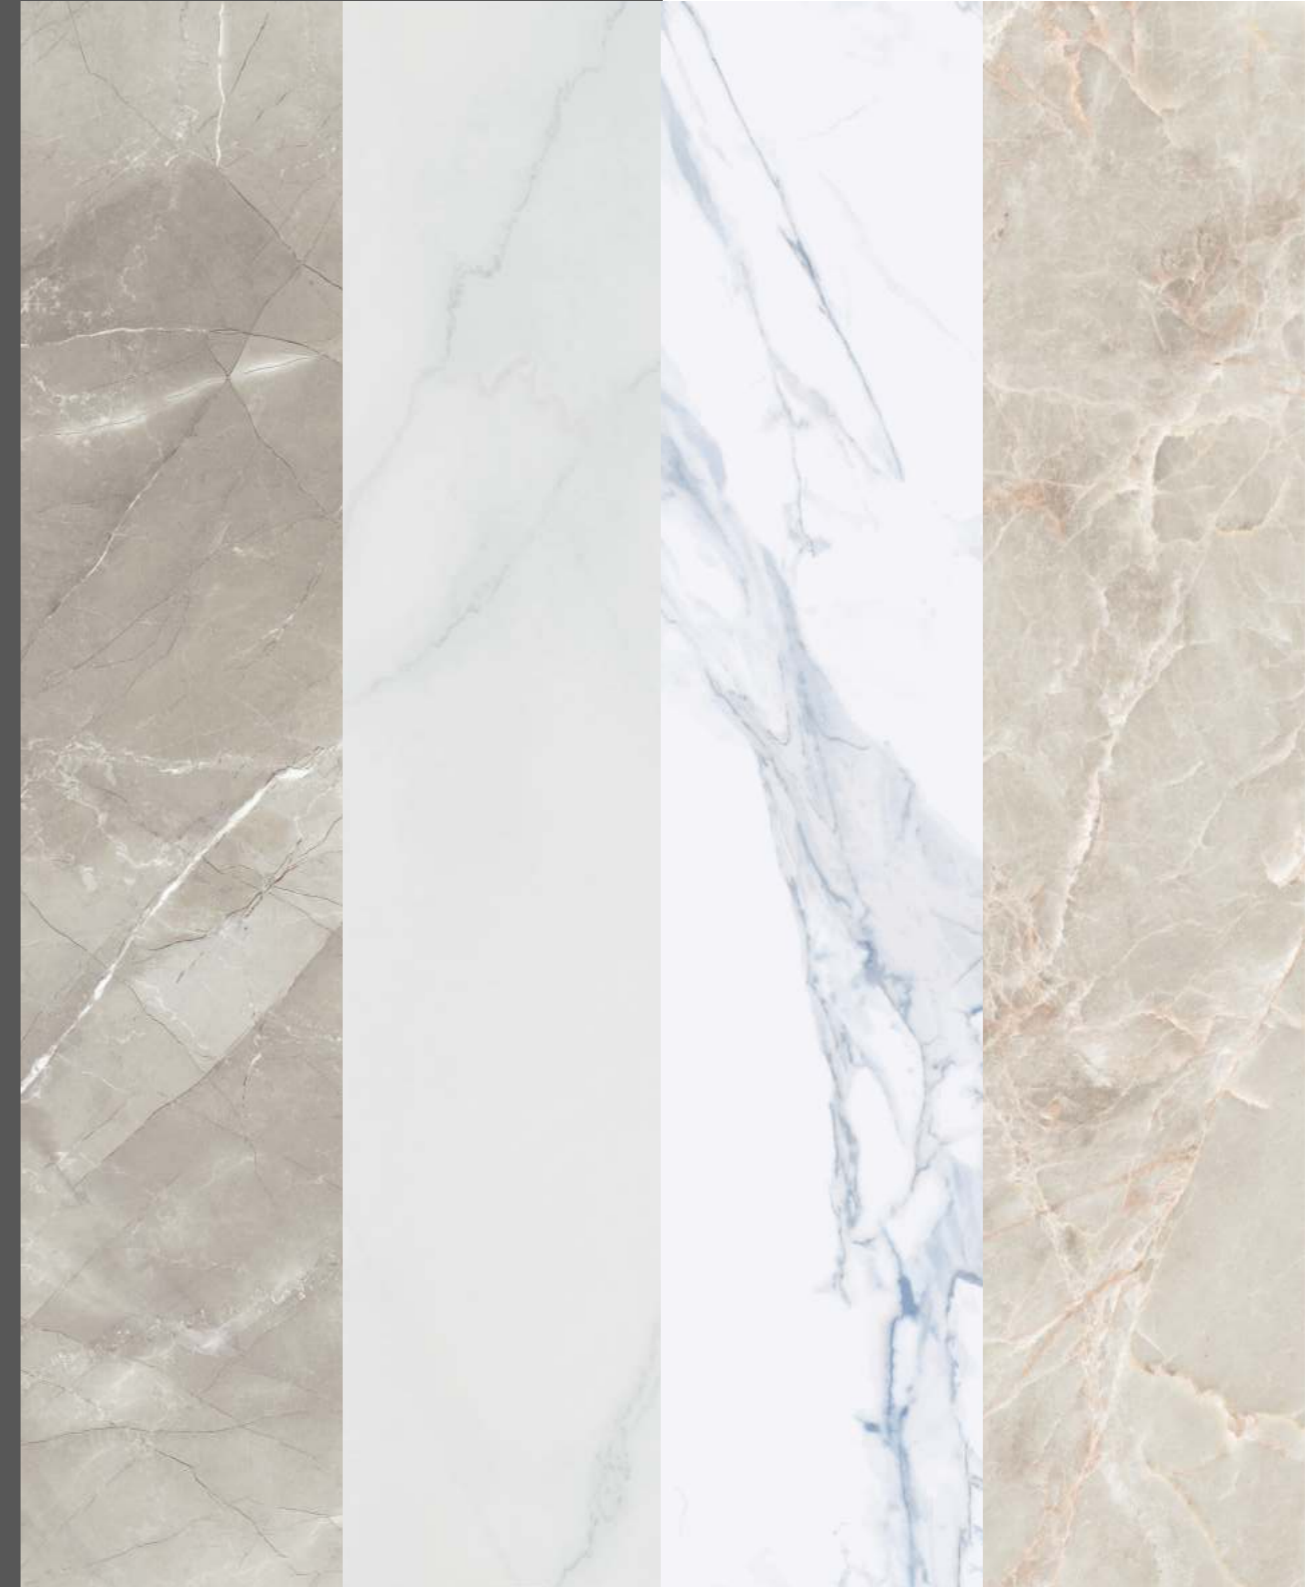

General Catalogue

ecoceramic
cerámica

about eco luxe

Las piezas de porcelánico llevadas a su versión más especial. Eco Luxe reúne las colecciones de materiales pulidos de Ecoceramic. El brillo que aporta el pulido es un must en cerámica desde siempre, el toque clásico y elegante del pulido es un detalle atemporal en decoración de interiores.

Eco-Luxe is an exclusive porcelain tile range encompassing all Ecoceramic's polished tile collections. The glossy shine of a polished finish has always been popular. Its classic elegance brings timeless beauty to interiors.

coliseo

Colores / Colours

White

Perla

Natural

Beige

Característica técnicas / Technical features

Formatos / Sizes