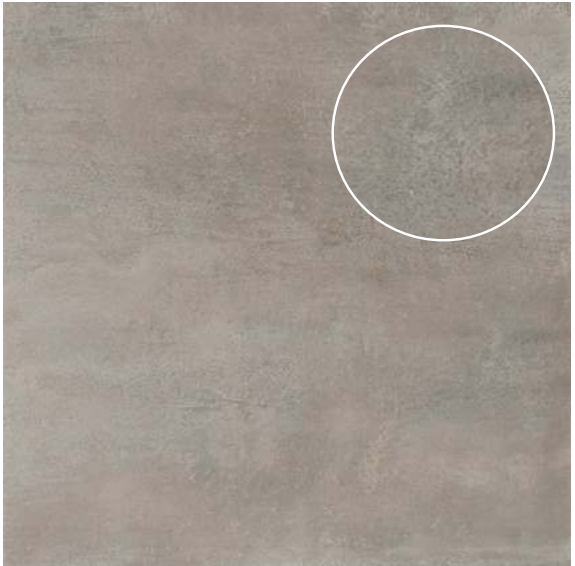

Característica técnicas / Technical features

Formatos / Sizes

60x60 / 24"x24" **R**
 60,8x60,8 / 24"x24" **NR**

*Más info / More info

Floor tiles 60x60 Cooper Óxido

Colores / Colours

Cooper Blanco

Cooper Marfil