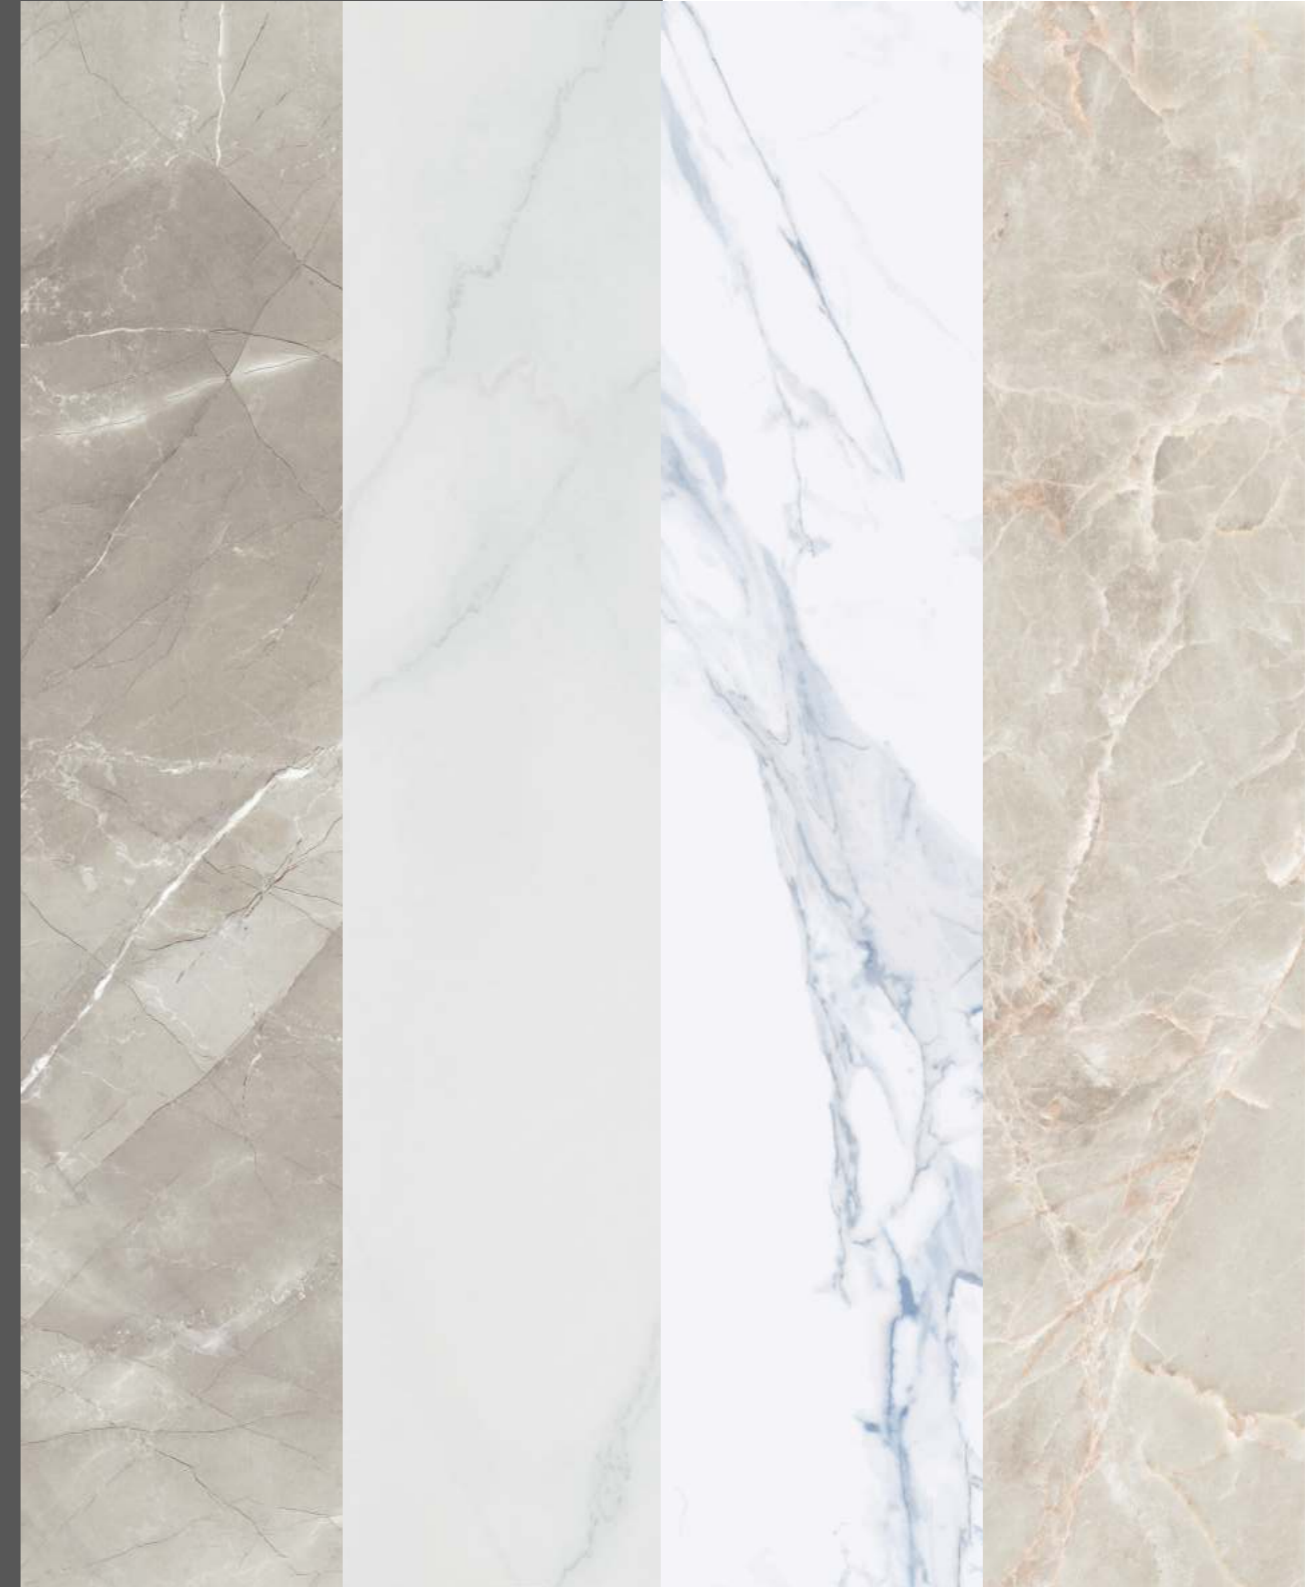

# about eco luxe

---

Las piezas de porcelánico llevadas a su versión más especial. Eco Luxe reúne las colecciones de materiales pulidos de Ecoceramic. El brillo que aporta el pulido es un must en cerámica desde siempre, el toque clásico y elegante del pulido es un detalle atemporal en decoración de interiores.

Eco-Luxe is an exclusive porcelain tile range encompassing all Ecoceramic's polished tile collections. The glossy shine of a polished finish has always been popular. Its classic elegance brings timeless beauty to interiors.

# dreamblue pol

Colores / Colours

White

Formatos / Sizes

- 60x120 / 24"x48"
- 90x90 / 36"x36"
- 75x150 / 30"x60"
- 120x120 / 48"x48"

- 16
- 15 <sup>93</sup>
- 8
- 8

Código de tarifa / Price list

- LP0869 / LM0869
- LP0090 / LM0090
- LP0350 / LM0350
- LP0120 / LM0120