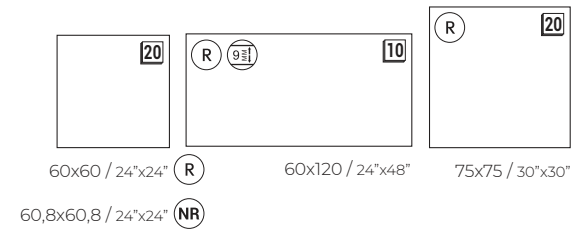

Característica técnicas / Technical features

Formatos / Sizes

*Más info / More info

Floor tiles 60x120 Earthstone Pearl

Colores / Colours

Earthstone White

Earthstone Beige

Earthstone Pearl

Código de tarifa / Price list

Formato/Size	Código de tarifa Mate /Price list
60,8x60,8	PB0440
60x60	PB0840
75x75	PB0875
60x120	PB0250

ecoceramic
cerámica