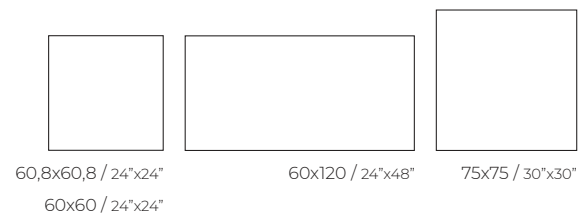

Completa la colección / Complete the collection

porcelain

* Más información / More information pág. 276-277