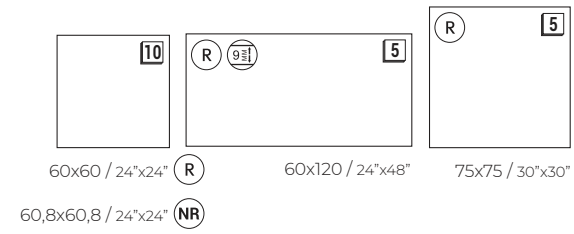

essential

Característica técnicas / Technical features

Formatos / Sizes