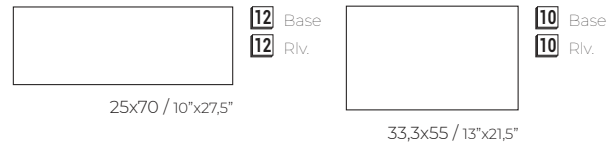

essential

Característica técnicas / Technical features

Formatos / Sizes

*Más info / More info