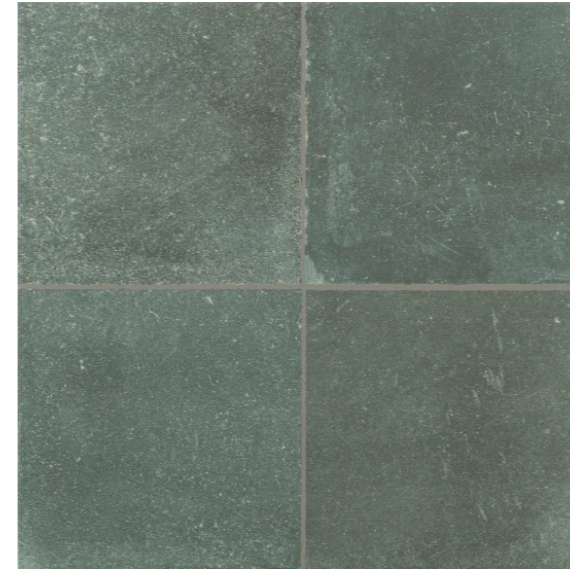

# eco rustic

---

Toda una gama de productos clásicos, pero a la vez atemporales en Eco Rustic. Pavimentos que reproducen los clásicos cotos, un estilo muy marcado y singular que se reúnen estas colecciones de Ecoceramic.

Formatos / Sizes

33,3x33,3 / 12,9"x12,9"

\*Más info / More info

Floor tiles 33,3x33,3 Fiyi Mix

Colores / Colours

Fiyi Caribbean

Fiyi Índigo

Fiyi Mix