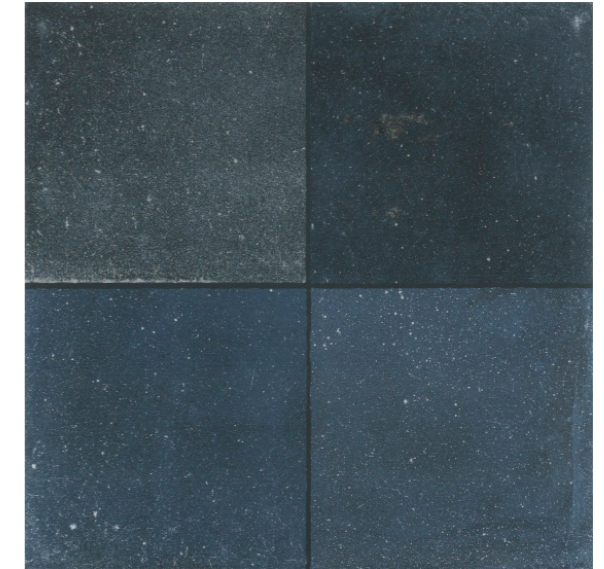

# eco rustic

---

Toda una gama de productos clásicos, pero a la vez atemporales en Eco Rustic. Pavimentos que reproducen los clásicos cotos, un estilo muy marcado y singular que se reúnen estas colecciones de Ecoceramic.

A classic tile range with a strong timeless appeal, it features floor tiles designed to emulate all the unmistakable singular beauty of classic terracotta tiles.

Característica técnicas / Technical features

Formatos / Sizes

33,3x33,3 / 12,9"x12,9"

\*Más info / More info

Floor tiles 33,3x33,3 Fiyi Mix

Colores / Colours

Fiyi Caribbean

Fiyi Índigo

Fiyi Mix