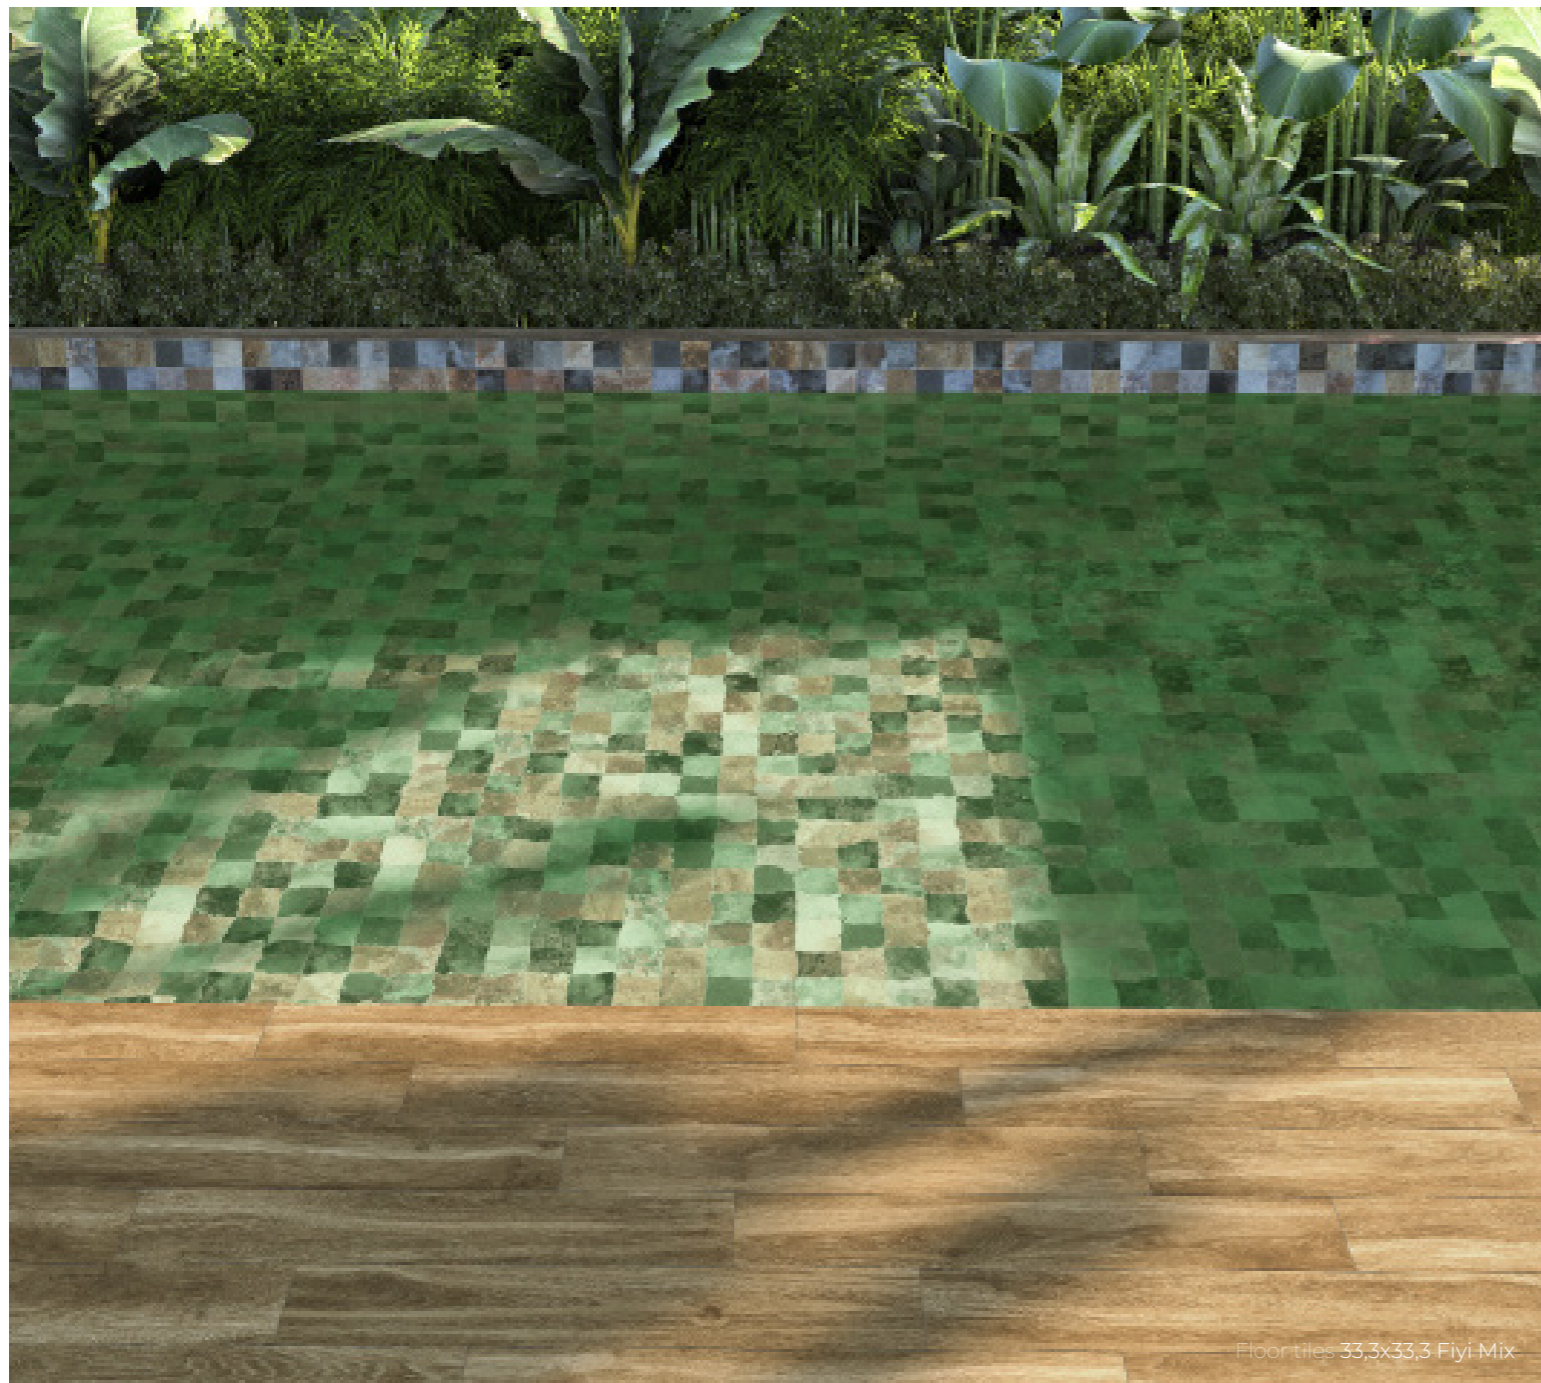

Característica técnicas / Technical features

Formatos / Sizes

33,3x33,3 / 12,9"x12,9"

*Más info / More info

Floor tiles 33,3x33,3 Fiyi Mix