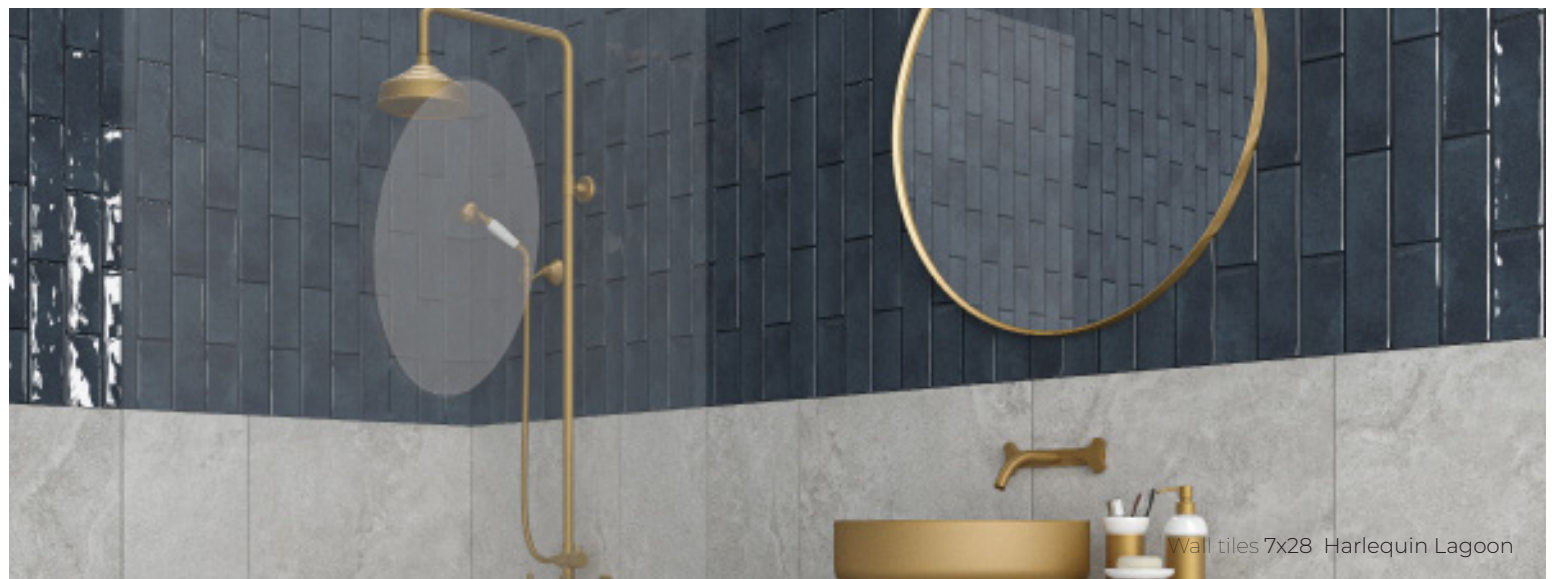

General Catalogue

ecoceramic
cerámica

about

eco small

Los pequeños detalles son los encargados de marcar la diferencia, en diseño de interiores también. Eco Small reúne las colecciones de piezas pequeñas diseñadas para dar un punto de diferenciación y clase a los espacios.

Smaller finer details are what truly make a difference. The same is also true of interior design. Eco Small is an umbrella range for Ecoceramic's small-format tile collections, allconceived to add a distinctive chic touch to living spaces.

Harlequin Grigio

Harlequin Nero

Harlequin Blue

Harlequin Lagoon

Harlequin Green

Harlequin Rosè

Wall tiles 7x28 Harlequin Lagoon

Packing list