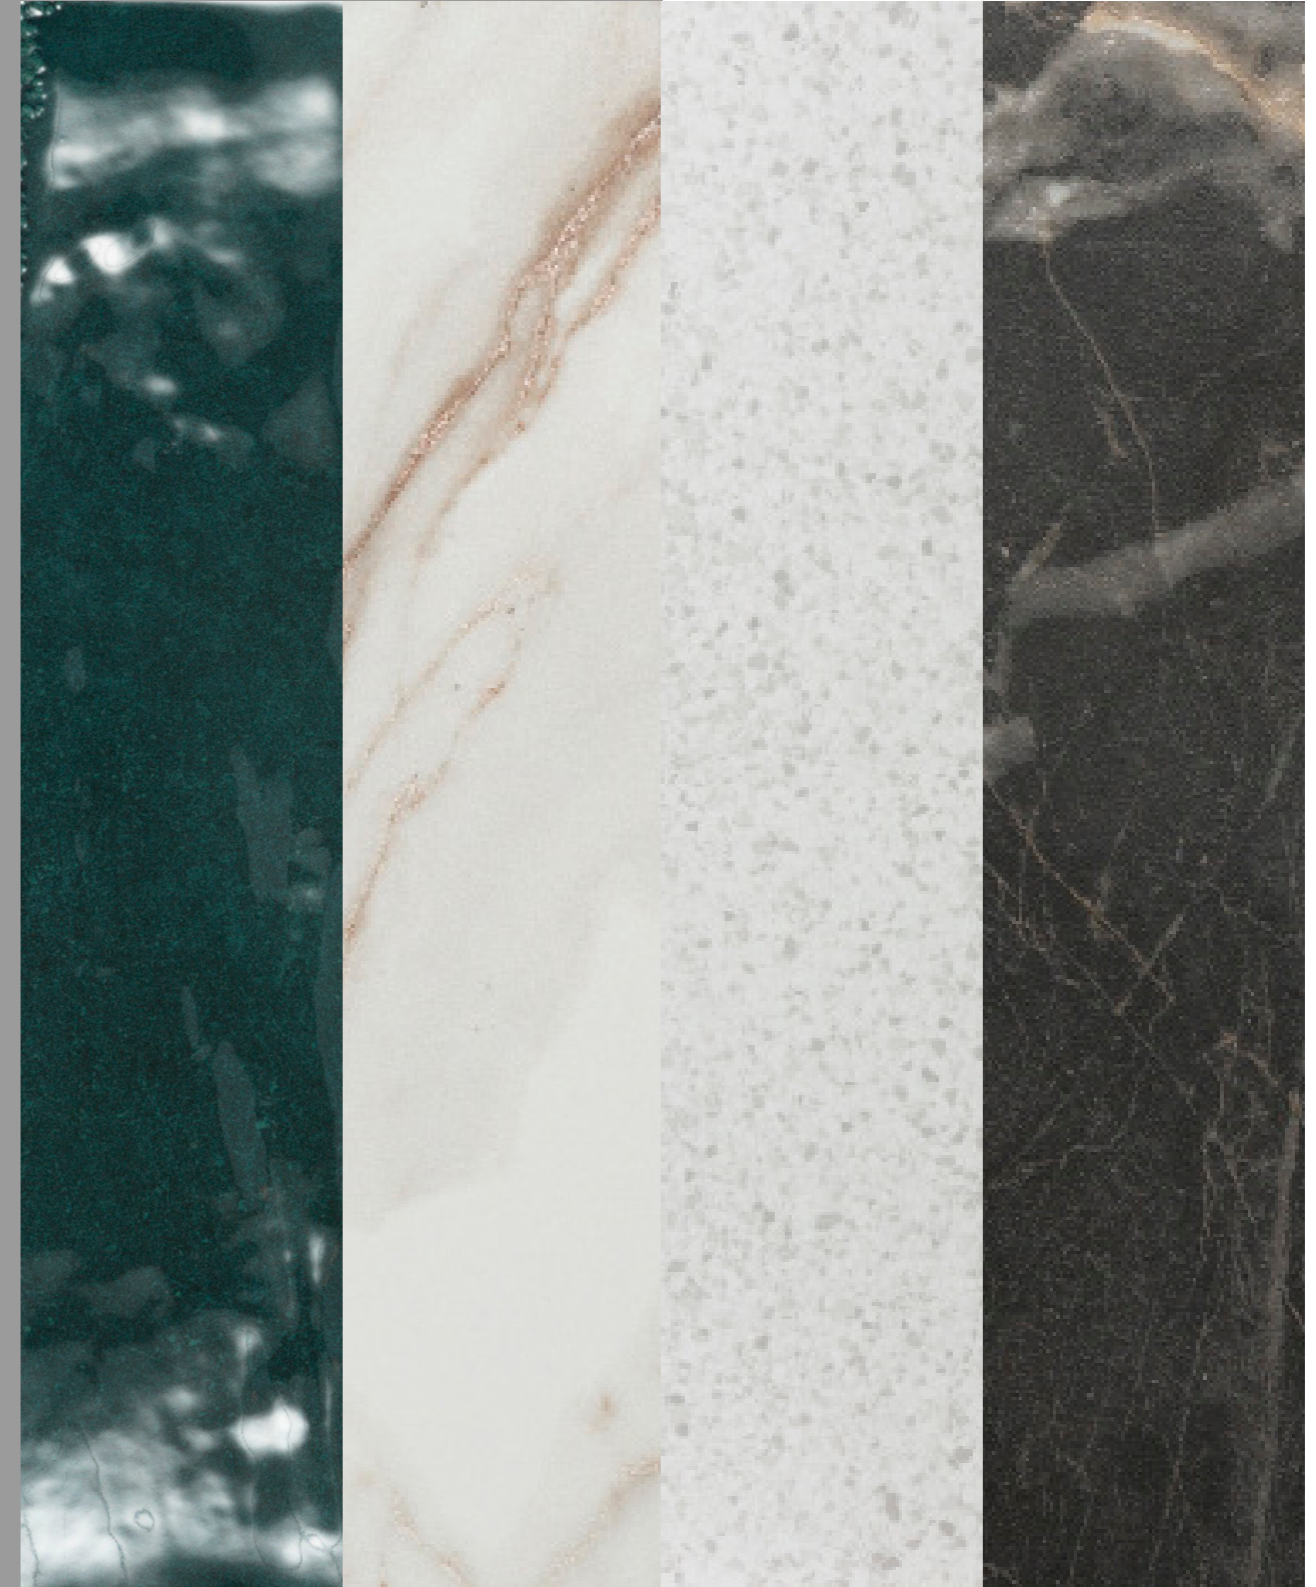

General Catalogue

ecoceramic
cerámica

about

eco small

Los pequeños detalles son los encargados de marcar la diferencia, en diseño de interiores también. Eco Small reúne las colecciones de piezas pequeñas diseñadas para dar un punto de diferenciación y clase a los espacios.

Smaller finer details are what truly make a difference. The same is also true of interior design. Eco Small is an umbrella range for Ecoceramic's small-format tile collections, allconceived to add a distinctive chic touch to living spaces.

harlequin

Característica técnicas / Technical features

Formatos / Sizes

7,5x28 / 2,7"x11"

Harlequin Lagoon

*Más info / More info

Colores / Colours

Harlequin Bianco

Harlequin Grigio

Harlequin Nero

Harlequin Blue

Harlequin Lagoon

Harlequin Green

Harlequin Rosè

Wall tiles 7x28 Harlequin Lagoon

Packing list