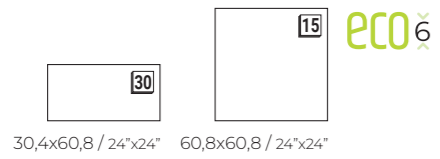

ECO 
Friendly

eco 6

Less thickness · Less clay · Less weight · Less CO₂ emissions · For a better planet

Característica técnicas / Technical features

Formatos / Sizes

*Más info / More info

Wall tiles 30,4x60,8 Inari Gris
Floor tiles 60,8x60,8 Inari Gris

Colores / Colours

Inari Blanco

Inari Grigio

Inari Perla

Inari Gris

Packing list

Formato/Size	pz/cj	m ² /cj	kg / cj	cj/pl	m2 /pl	kg / pl
30,4x60,8	9	1,66	25	60	99,6	1520
60,8x60,8	5	1,85	30	30	55,5	920

Código de tarifa / Price list