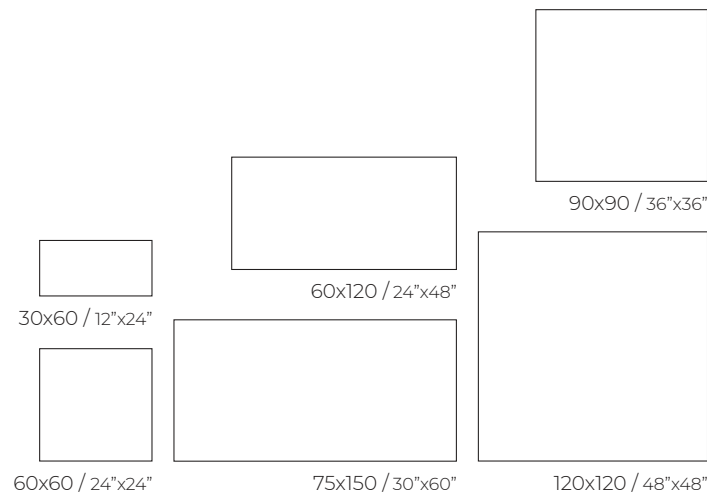

inspired

Característica técnicas / Technical features

Formatos / Sizes

*Más info / More info

Completa la colección / Complete the collection

eco luxe

* Más información / More information pág. 54-55

Colores / Colours

Rlv. Inspired Tan

Rlv. Inspired Warm

Packing list

Código de tarifa / Price list

| Formato/Size | pz/cj | m ² /cj | kg / cj | cj/pl | m2 /pl | kg / pl |
|--------------|-------|--------------------|---------|-------|--------|---------|
| 30x90 | 5 | 1,35 | 20,22 | 63 | 85,05 | 1299 |

| Formato/Size | Código de tarifa Mate /Price list |
|--------------|-----------------------------------|
| 30x90 | BB0872 / BB0872 D |

ecoceramic
cerámica