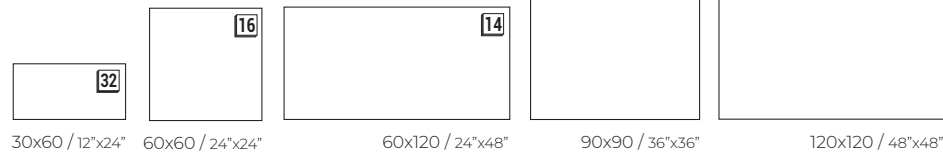

kadence

Característica técnicas / Technical features

Formatos / Sizes

* Diseños de mallas disponibles pág. 582-583
Available mosaics design pag. 582-583