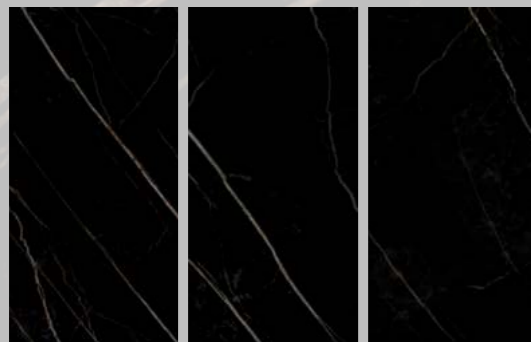

kalahari

Caras disponibles / Available Faces

Formatos / Sizes

60x120 / 24"x48"

18

120x120 / 48"x48"

9

* Diseños de mallas disponibles pág. 582-583
Available mosaics design pag. 582-583

Código de tarifa / Price list

GG0869

GG0120

ENDLESS

Colección disponible
Collection available

120x280

*Más info / More info

Característica técnicas / Technical features

Packing list

Formato/Size	pz/cj	m² /cj	kg / cj	cj/pl	m2 /pl	kg / pl
60x120	2	1,44	34,25	32	46,08	1121
120x120	1	1,44	35	36	51,84	1300