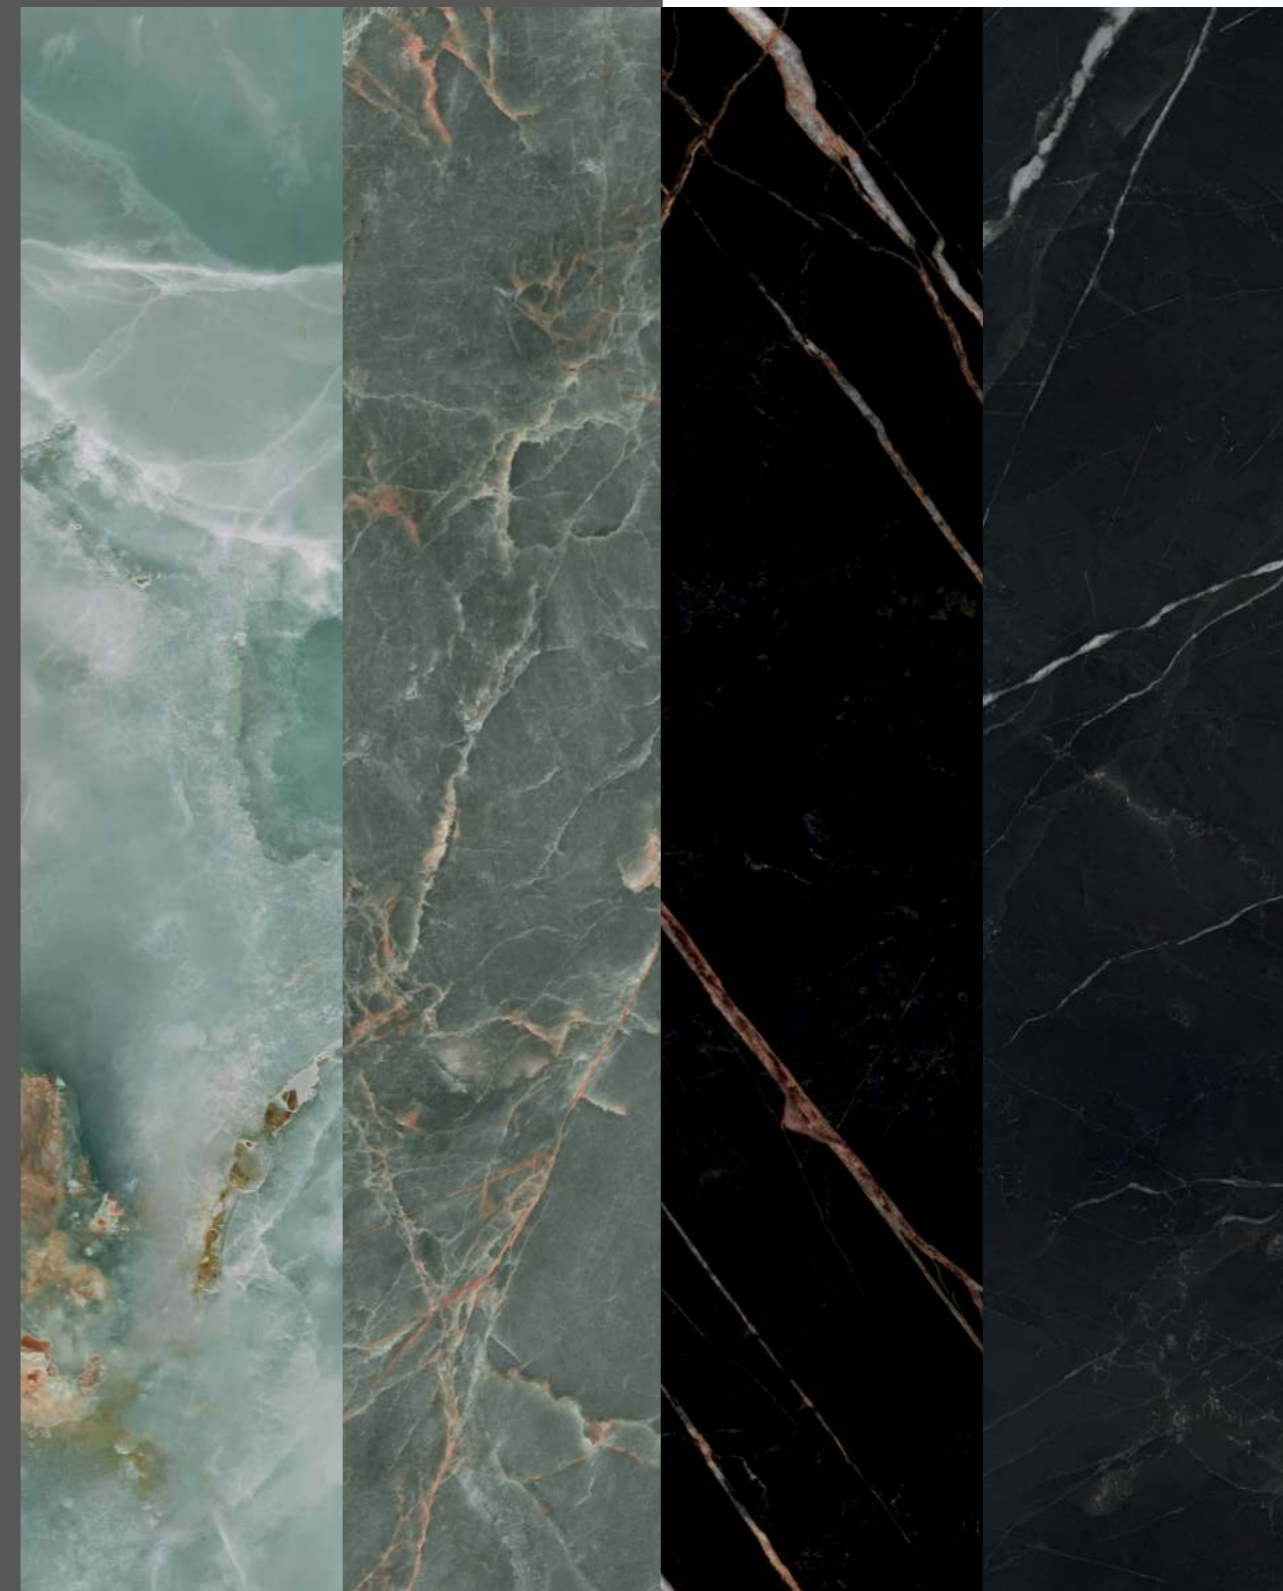

General Catalogue

ecoceramic
cerámica

about

ultra gloss

La gama más refinada de nuestro catálogo. Piezas XXL unidas a un acabado super brillante. Las nuevas tecnologías de fabricación permiten conseguir acabados ultra brillantes en las piezas de la familia Ultra Gloss. Gracias a las granillas brillantes después del pulido consiguen un acabado brillante efecto espejo.

Our most sophisticated range, Ultra Gloss combines an XXL format with an extra glossy finish, thanks to the use of new manufacturing technologies. The glossy grits on the tiles lend them a mirror-like shine once they have been polished.

kalahari

Caras disponibles / Available Faces

Formatos / Sizes

60x120 / 24"x48"

18

120x120 / 48"x48"

9

* Diseños de mallas disponibles pág. 582-583
Available mosaics design pag. 582-583