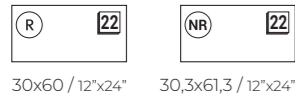

Formatos / Sizes