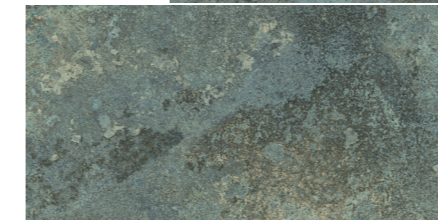

General Catalogue

ecoceramic
cerámica

about

eco rustic

Toda una gama de productos clásicos, pero a la vez atemporales en Eco Rustic. Pavimentos que reproducen los clásicos cotos, un estilo muy marcado y singular que se reúnen estas colecciones de Ecoceramic.

Colores / Colours

Kilauea Artic

Kilauea Blanco

Kilauea Mix

Kilauea Turquesa

Packing list

Código de tarifa / Price list

Formato/Size	pz/cj	m ² /cj	kg / cj	cj/pl	m2 /pl	kg / pl
30x60	6	1,08	23,6	48	51,84	1152
30,3x61,3	7	1,30	25	40	52	1020

Formato/Size	Código de tarifa Mate /Price list
30x60	CM0450 A
30,3x61,3	CM0722 A

ecoceramic
cerámica