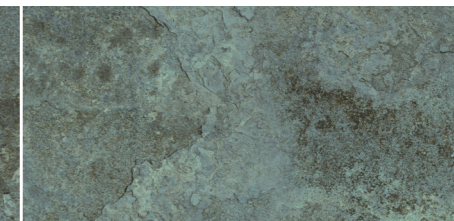

General Catalogue

ecoceramic
cerámica

about

eco rustic

Toda una gama de productos clásicos, pero a la vez atemporales en Eco Rustic. Pavimentos que reproducen los clásicos cotos, un estilo muy marcado y singular que se reúnen estas colecciones de Ecoceramic.

Colores / Colours

Kilauea Artic

Kilauea Blanco

Kilauea Mix

Kilauea Turquesa

Packing list

Código de tarifa / Price list

Formato/Size	pz/cj	m ² /cj	kg / cj	cj/pl	m2 /pl	kg / pl
30x60	6	1,08	23,6	48	51,84	1152
30,3x61,3	7	1,30	25	40	52	1020

Formato/Size	Código de tarifa Mate /Price list
30x60	CM0450 A
30,3x61,3	CM0722 A

ecoceramic
cerámica