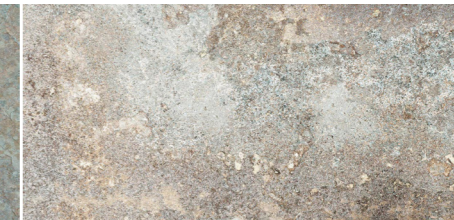

General Catalogue

ecoceramic
cerámica

about

eco rustic

Toda una gama de productos clásicos, pero a la vez atemporales en Eco Rustic. Pavimentos que reproducen los clásicos cotos, un estilo muy marcado y singular que se reúnen estas colecciones de Ecoceramic.

Formatos / Sizes

Peldaño Extrusionado ADZ
32x60 / 12,6"x24" Artic, Blanco, Mix

*Más info / More info

Wall tiles 30x60 Kilauea Blanco, 20x120 Norway Straw
Floor tiles 30x60 Kilauea Mix
Pool tiles 30x60 Kilauea Turquesa

Colores / Colours

Kilauea Artic

Kilauea Blanco

Kilauea Mix

Kilauea Turquesa

Packing list

Código de tarifa / Price list

Formato/Size	pz/cj	m ² /cj	kg / cj	cj/pl	m2 /pl	kg / pl
30x60	6	1,08	23,6	48	51,84	1152
30,3x61,3	7	1,30	25	40	52	1020