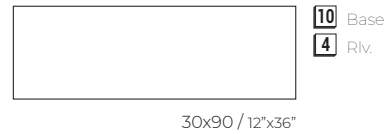

manchester

Característica técnicas / Technical features

Formatos / Sizes

10 Base
4 Rlv.

*Más info / More info

Wall tiles 30x90 Manchester Perla / 30x90 Manchester Perla
Floor tiles 20x120 Bergen Maple

Colores / Colours