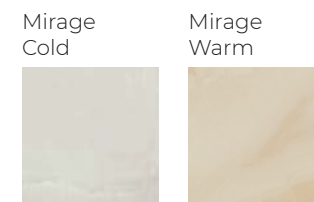

Completa la colección / Complete the collection

porcelain

* Más información / More information pág. 300-301