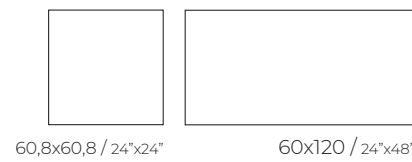

Completa la colección / Complete the collection

porcelain

* Más información / More information pág. 300-301