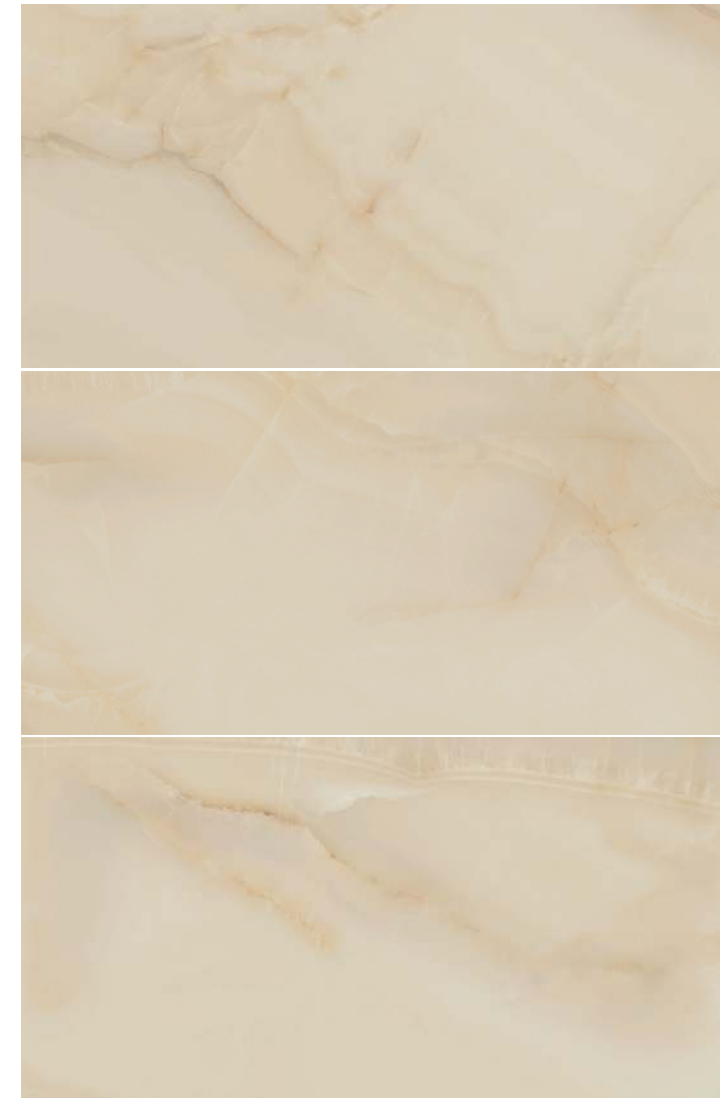

Colores / Colours

Mirage Warm