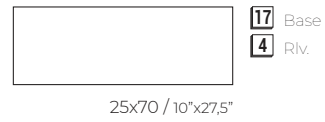

mirage

Característica técnicas / Technical features

Formatos / Sizes

*Más info / More info