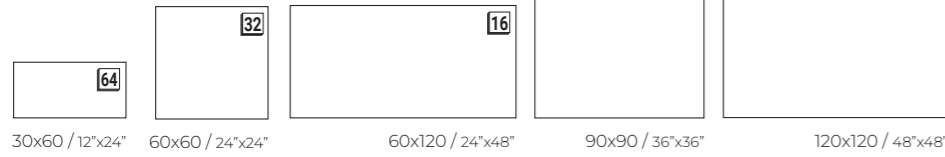

montblanc

Colores / Colours

White

Gold

Formatos / Sizes

* Diseños de mallas disponibles pág. 582-583
Available mosaics design pag. 582-583

*Más info / More info

Wall Tiles 60x120 Montblanc Gold
Floor tiles 120x120 Montblanc Gold

Montblanc White

Montblanc Gold

Packing list

Formato/Size	pz/cj	m ² /cj	kg / cj	cj/pl	m2 /pl	kg / pl
30x60	6	1,08	23,6	48	51,84	1152
60x60	4	1,44	31,50	30	43,20	965
60x120	2	1,44	34,25	32	46,08	1121
90x90	2	1,62	33	32	51,84	1086
120x120	1	1,44	35	36	51,84	1300

Código de tarifa / Price list

Formato/Size	Código de tarifa Mate /Price list
30x60	LP0450
60x60	LP0840
60x120	LP0869
90x90	LP0090
120x120	LP0120

ecoceramic
cerámica