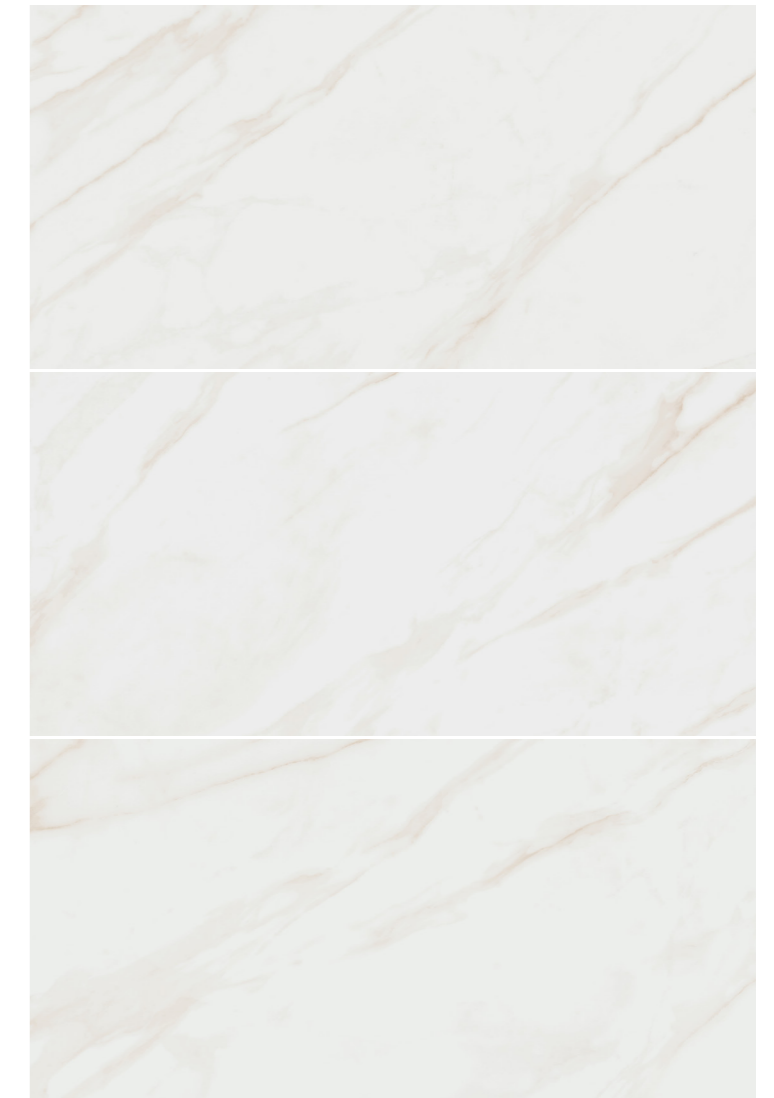

Montblanc Gold

Packing list

Formato/Size	pz/cj	m² /cj	kg / cj	cj/pl	m2 /pl	kg / pl
30x60	6	1,08	23,6	48	51,84	1152
60x60	4	1,44	31,50	30	43,20	965
60x120	2	1,44	34,25	32	46,08	1121
90x90	2	1,62	33	32	51,84	1086
120x120	1	1,44	35	36	51,84	1300

Código de tarifa / Price list

Formato/Size	Código de tarifa Mate /Price list
30x60	LP0450
60x60	LP0840
60x120	LP0869
90x90	LP0090
120x120	LP0120