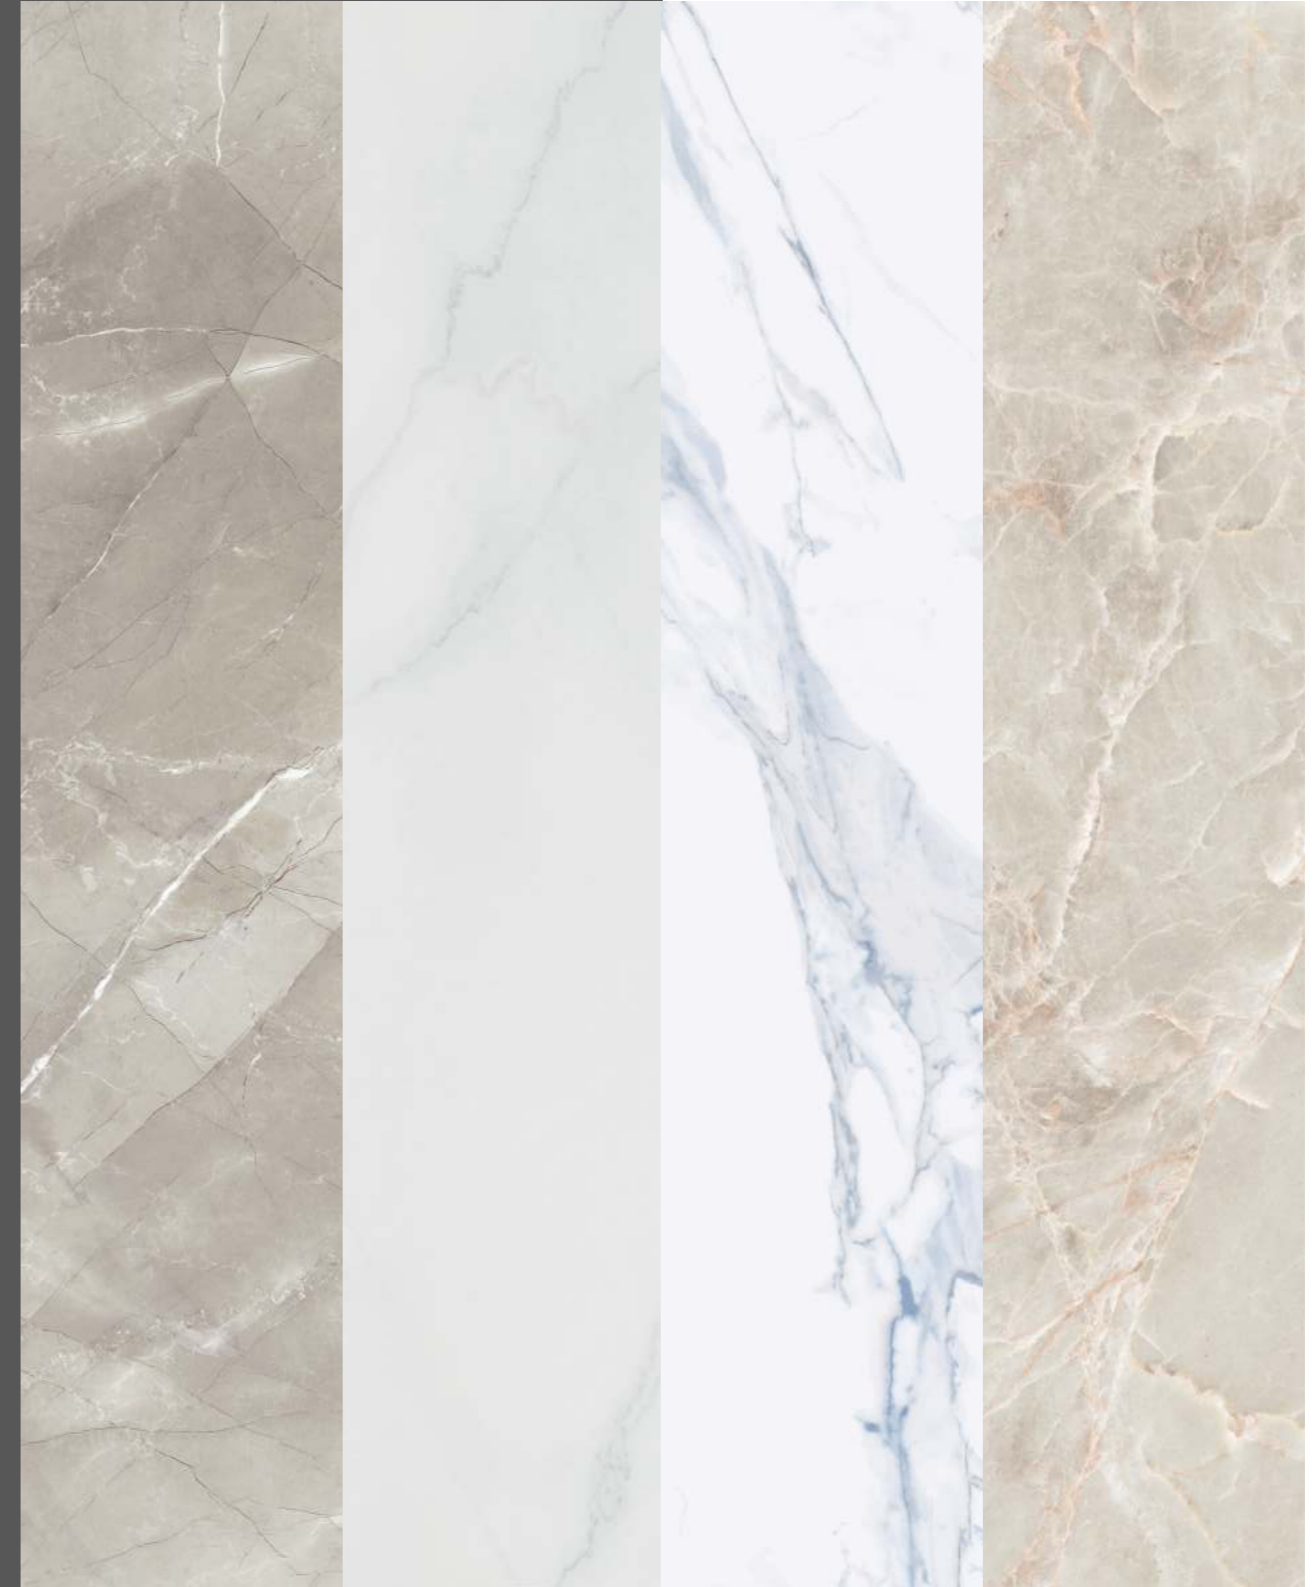

General Catalogue

ecoceramic
cerámica

about eco luxe

Las piezas de porcelánico llevadas a su versión más especial. Eco Luxe reúne las colecciones de materiales pulidos de Ecoceramic. El brillo que aporta el pulido es un must en cerámica desde siempre, el toque clásico y elegante del pulido es un detalle atemporal en decoración de interiores.

Eco-Luxe is an exclusive porcelain tile range encompassing all Ecoceramic's polished tile collections. The glossy shine of a polished finish has always been popular. Its classic elegance brings timeless beauty to interiors.

montclair

Eco Luxe

Colores / Colours

Blanco

Perla

Ivory

Formatos / Sizes

* Diseños de mallas disponibles pág. 582-583
Available mosaics design pag. 582-583