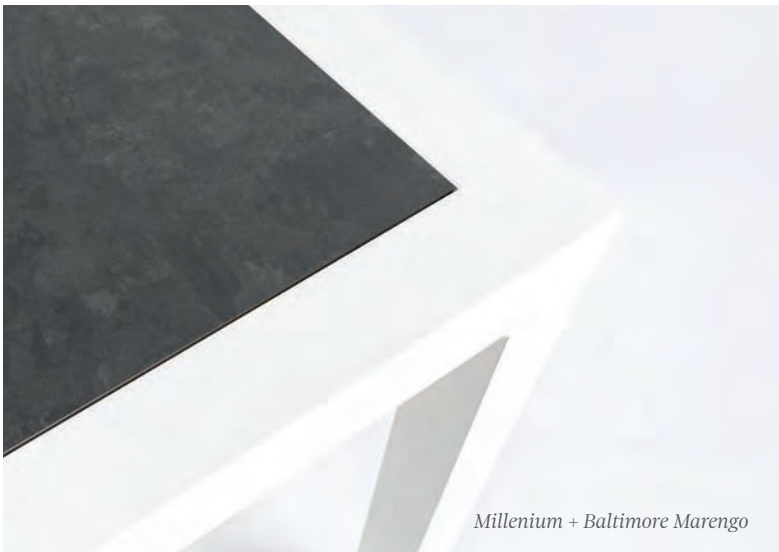

Millenium + Baltimore Marengo