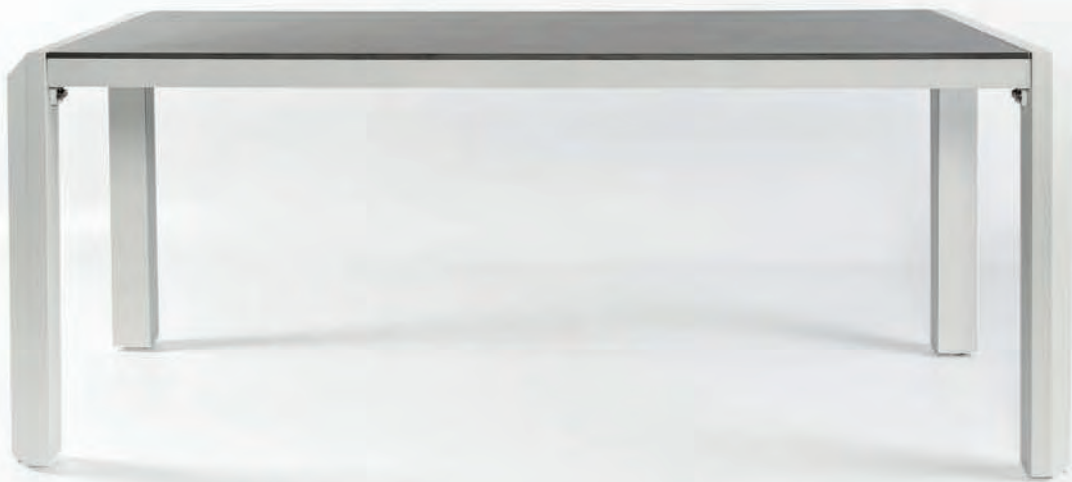

MESAS RECTANGULARES

*Rectangular tables*

75 x 150 x 74 cm  
TABLERO / board 75 x 150 cm

90 x 180 x 74 cm  
TABLERO / board 90 x 180 cm

ecoceramic®