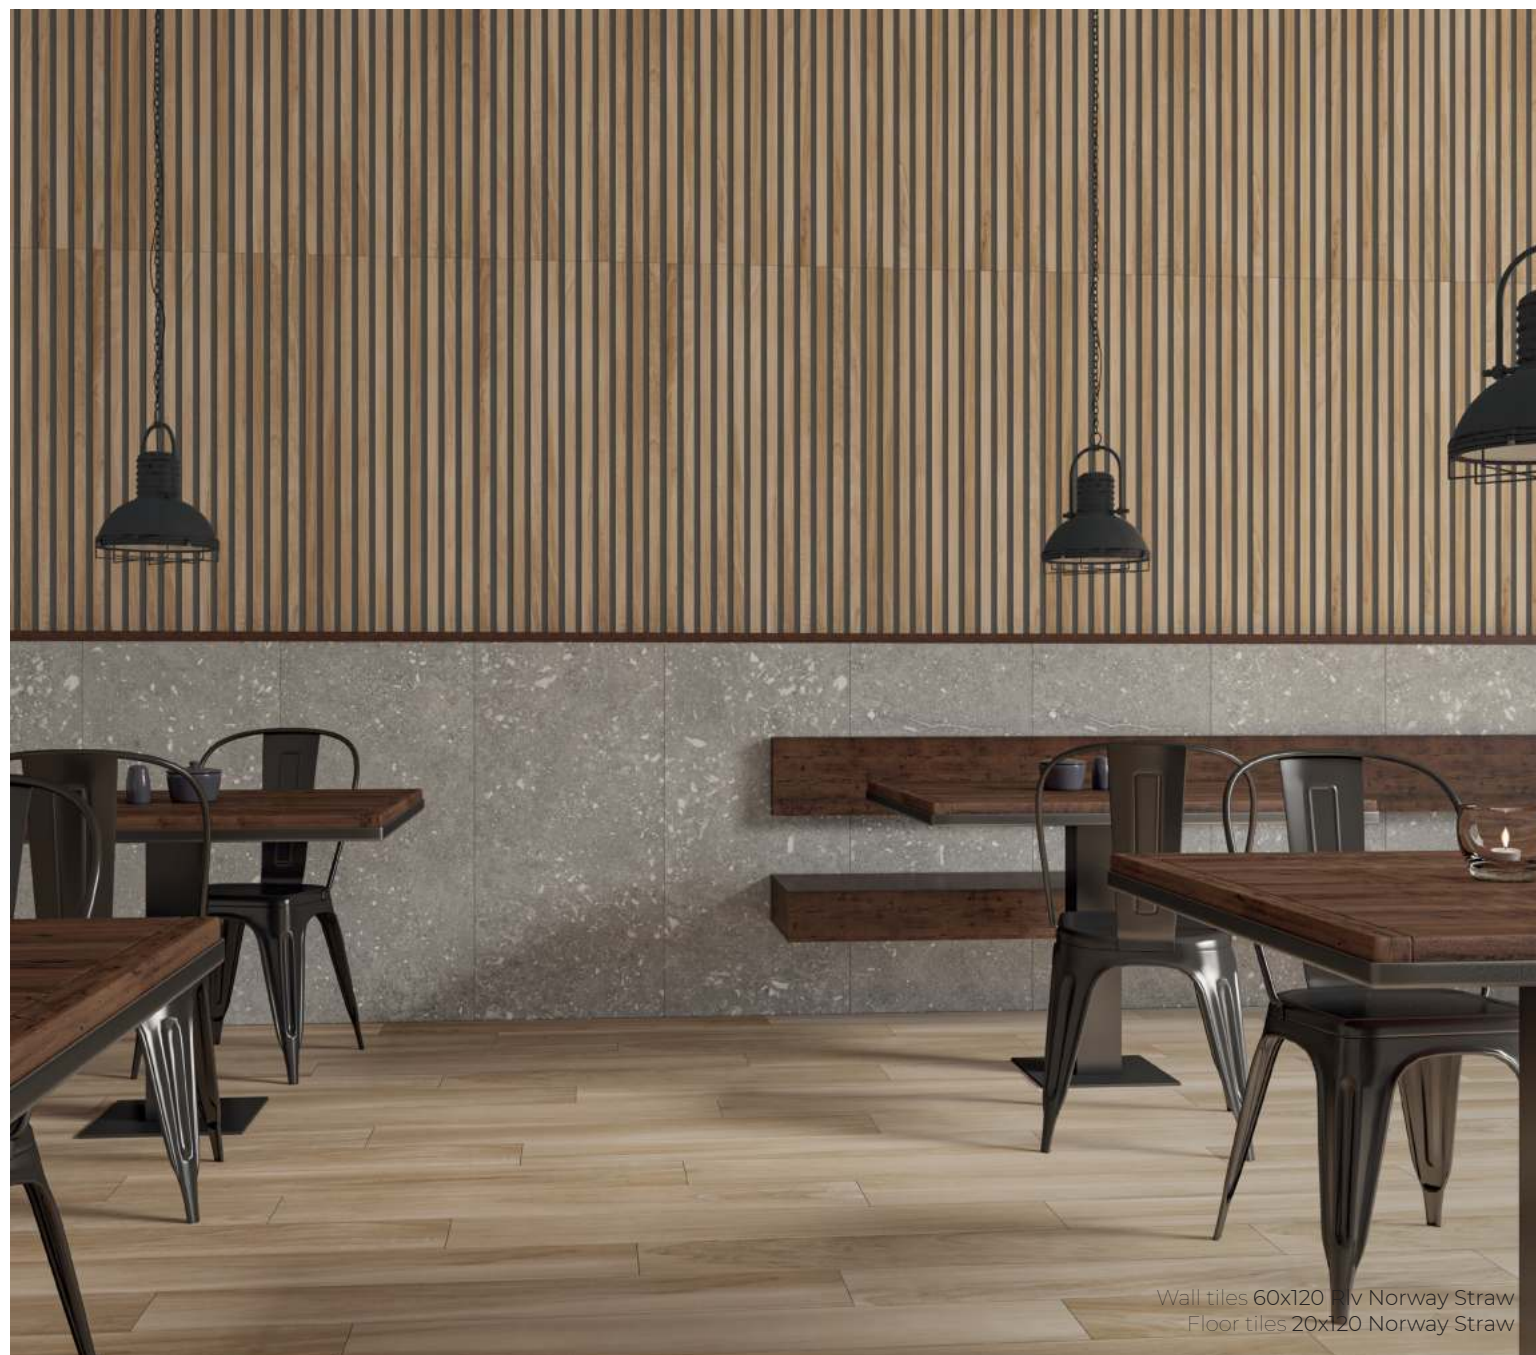

## Formatos / Sizes

Sólo disponible Rlv  
Only available Rlv

4

\*NOTA: Este Rlv. 60x120 tiene una posición determinada.  
\*NOTE: This Rlv. 60x120 has a fixed final position.

\*Más info / More info

Wall tiles 60x120 Rlv Norway Straw  
Floor tiles 20x120 Norway Straw