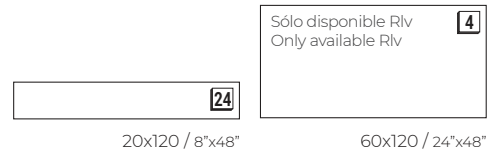

norway

Característica técnicas / Technical features

Formatos / Sizes

Sólo disponible Rlv
Only available Rlv

4

*NOTA: Este Rlv. 60x120 tiene una posición determinada.
*NOTE: This Rlv. 60x120 has a fixed final position.

*Más info / More info