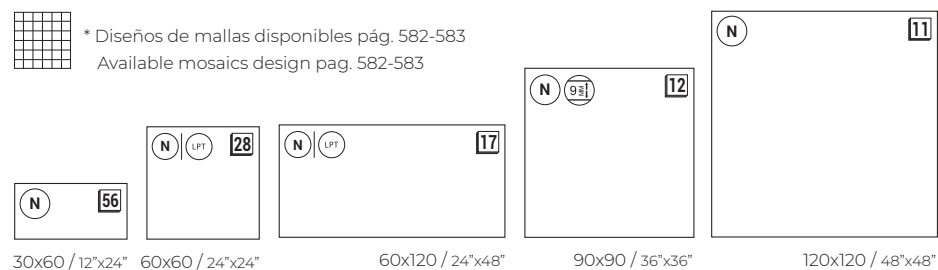

Característica técnicas / Technical features

Formatos / Sizes