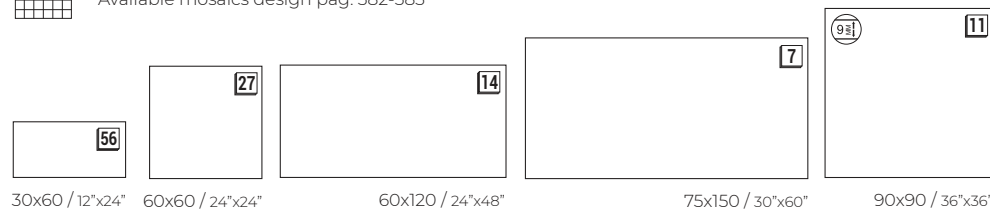

Característica técnicas / Technical features

Formatos / Sizes

* Diseños de mallas disponibles pág. 582-583
Available mosaics design pag. 582-583

*Más info / More info

Wall tiles 60x120 Pedregal Dark
Floor tiles 75x150 Pedregal Dark

Código de tarifa / Price list

| Formato/Size | Código de tarifa Mate /Price list |
|--------------|-----------------------------------|
| 30x60 | FM0450 |
| 60x60 | FM0840 |
| 60x120 | FM0869 |
| 90x90 | FM0090 |
| 75x150 | FM0350 |