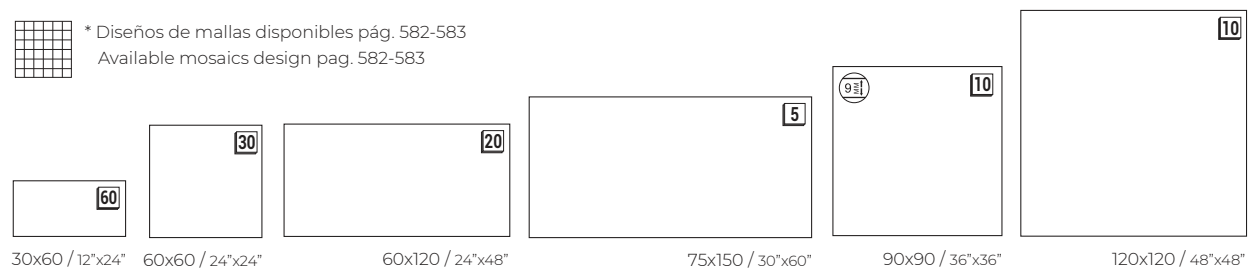

Característica técnicas / Technical features

Formatos / Sizes

* Diseños de mallas disponibles pág. 582-583
Available mosaics design pag. 582-583

*Más info / More info