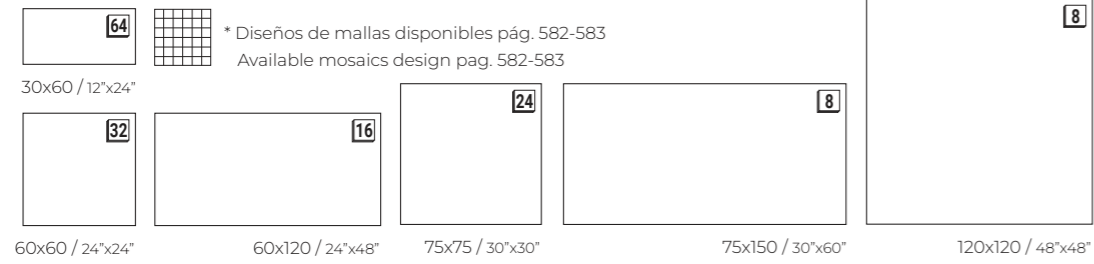

puccini

Eco Luxe

Colores / Colours

Blanco

Perla

Gris

Marfil

Formatos / Sizes

*Más info / More info

Wall Tiles 60x120 Puccini Perla Pulido
Floor tiles 120x120 Puccini Perla Pulido

Puccini Blanco

Puccini Perla

Puccini Gris

Puccini Marfil

Packing list

Formato/Size	pz/cj	m ² /cj	kg / cj	cj/pl	m2 /pl	kg / pl
30x60	6	1,08	23,6	48	51,84	1152
60x60	4	1,44	31,50	30	43,20	965
75x75	3	1,69	41,20	30	50,70	1256
60x120	2	1,44	34,25	32	46,08	1121
75x150	1	1,13	28	40	45,20	1184
120x120	1	1,44	35	36	51,84	1300

Código de tarifa / Price list

Formato/Size	Código de tarifa Mate /Price list
30x60	LM0450 / LP0450
60x60	LM0840 / LP0840
75x75	LM0875 / LP0875
60x120	LM0869 / LP0869
75x150	LM0350 / LP0350
120x120	LM0120 / LP0120