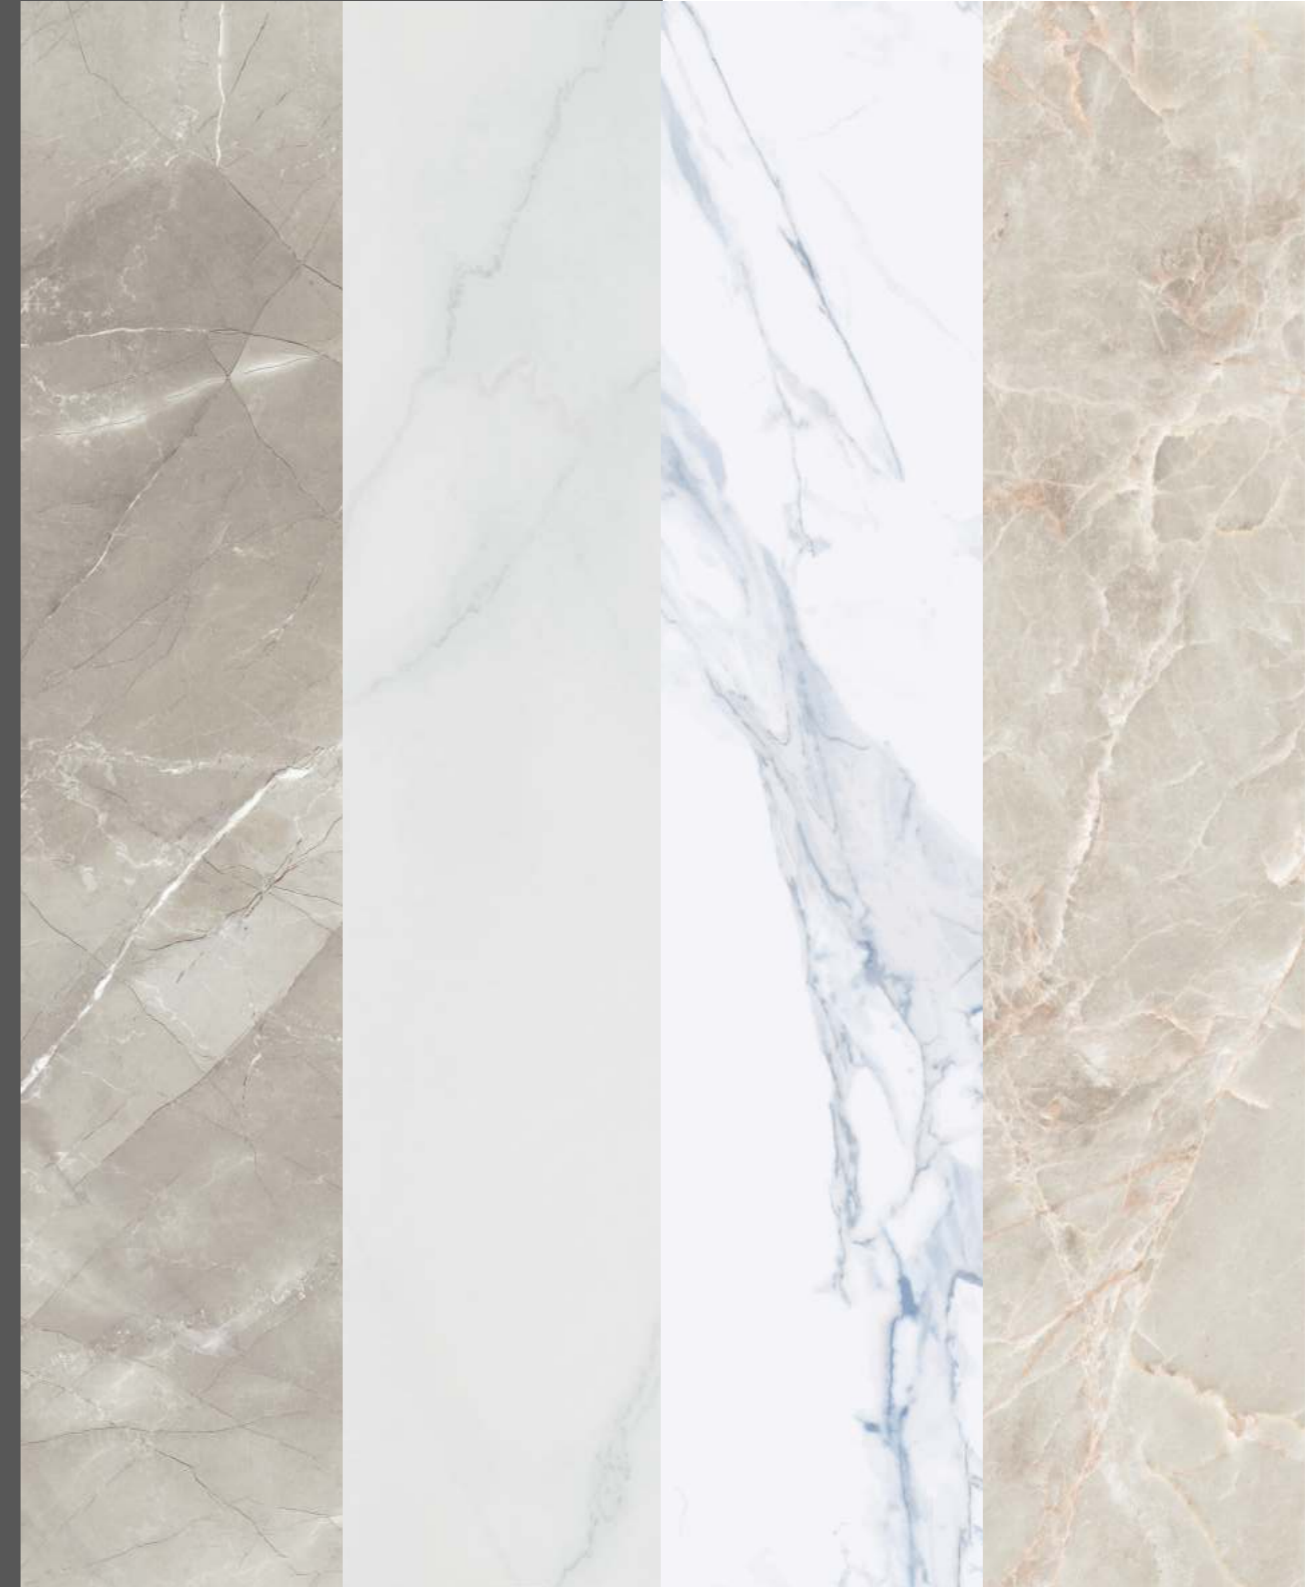

General Catalogue

ecoceramic
cerámica

about eco luxe

Las piezas de porcelánico llevadas a su versión más especial. Eco Luxe reúne las colecciones de materiales pulidos de Ecoceramic. El brillo que aporta el pulido es un must en cerámica desde siempre, el toque clásico y elegante del pulido es un detalle atemporal en decoración de interiores.

Eco-Luxe is an exclusive porcelain tile range encompassing all Ecoceramic's polished tile collections. The glossy shine of a polished finish has always been popular. Its classic elegance brings timeless beauty to interiors.