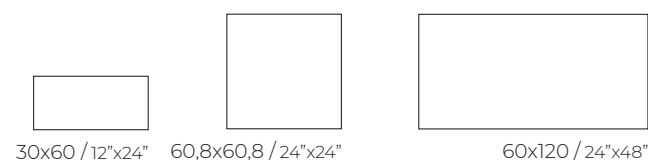

Completa la colección / Complete the collection

20x60
25x75
Ritual

20x60
25x70
Rlv. Ritual

* Más información / More information pág. 524-525

porcelain

Ritual

* Más información / More information pág. 320-321

Wall tiles 30x90 Ritual Mate - 30x90 Rlv. Ritual Mate