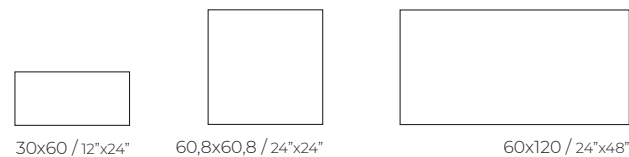

Característica técnicas / Technical features

Formatos / Sizes

*Más info / More info

Completa la colección / Complete the collection

eco white

* Más información / More information pág. 502-503

porcelain

* Más información / More information pág. 320-321

Wall tiles 25x70 Ritual

Colores / Colours

Ritual

Rlv. Ritual

Wall tiles 20x60 Rlv. Ritual

Packing list

Formato/Size	pz/cj	m ² /cj	kg / cj	cj/pl	m2 / pl	kg / pl
20x60	9	1,08	17,90	80	86,4	1452
25x70	9	1,58	24,64	56	88,48	1400