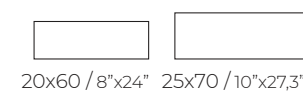

Característica técnicas / Technical features

Formatos / Sizes

*Más info / More info

Completa la colección / Complete the collection

20x60
25x75
Ritual

20x60
25x70
Rlv. Ritual

* Más información / More information pág. 524-525

porcelain

Ritual

* Más información / More information pág. 320-321

Wall tiles 30x90 Ritual Mate - 30x90 Rlv. Ritual Mate

Colores / Colours

Ritual

Rlv. Ritual

Wall tiles 30x90 Ritual Brillo - 30x90 Rlv. Ritual Brillo