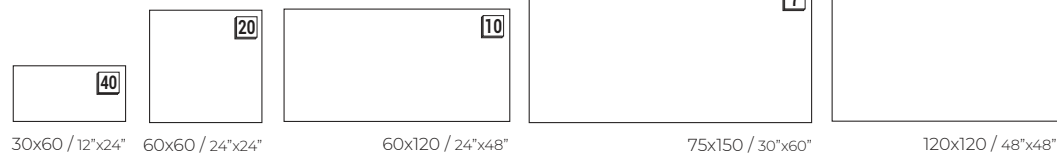

Característica técnicas / Technical features

Formatos / Sizes

* Diseños de mallas disponibles pág. 582-583
Available mosaics design pag. 582-583

*Más info / More info