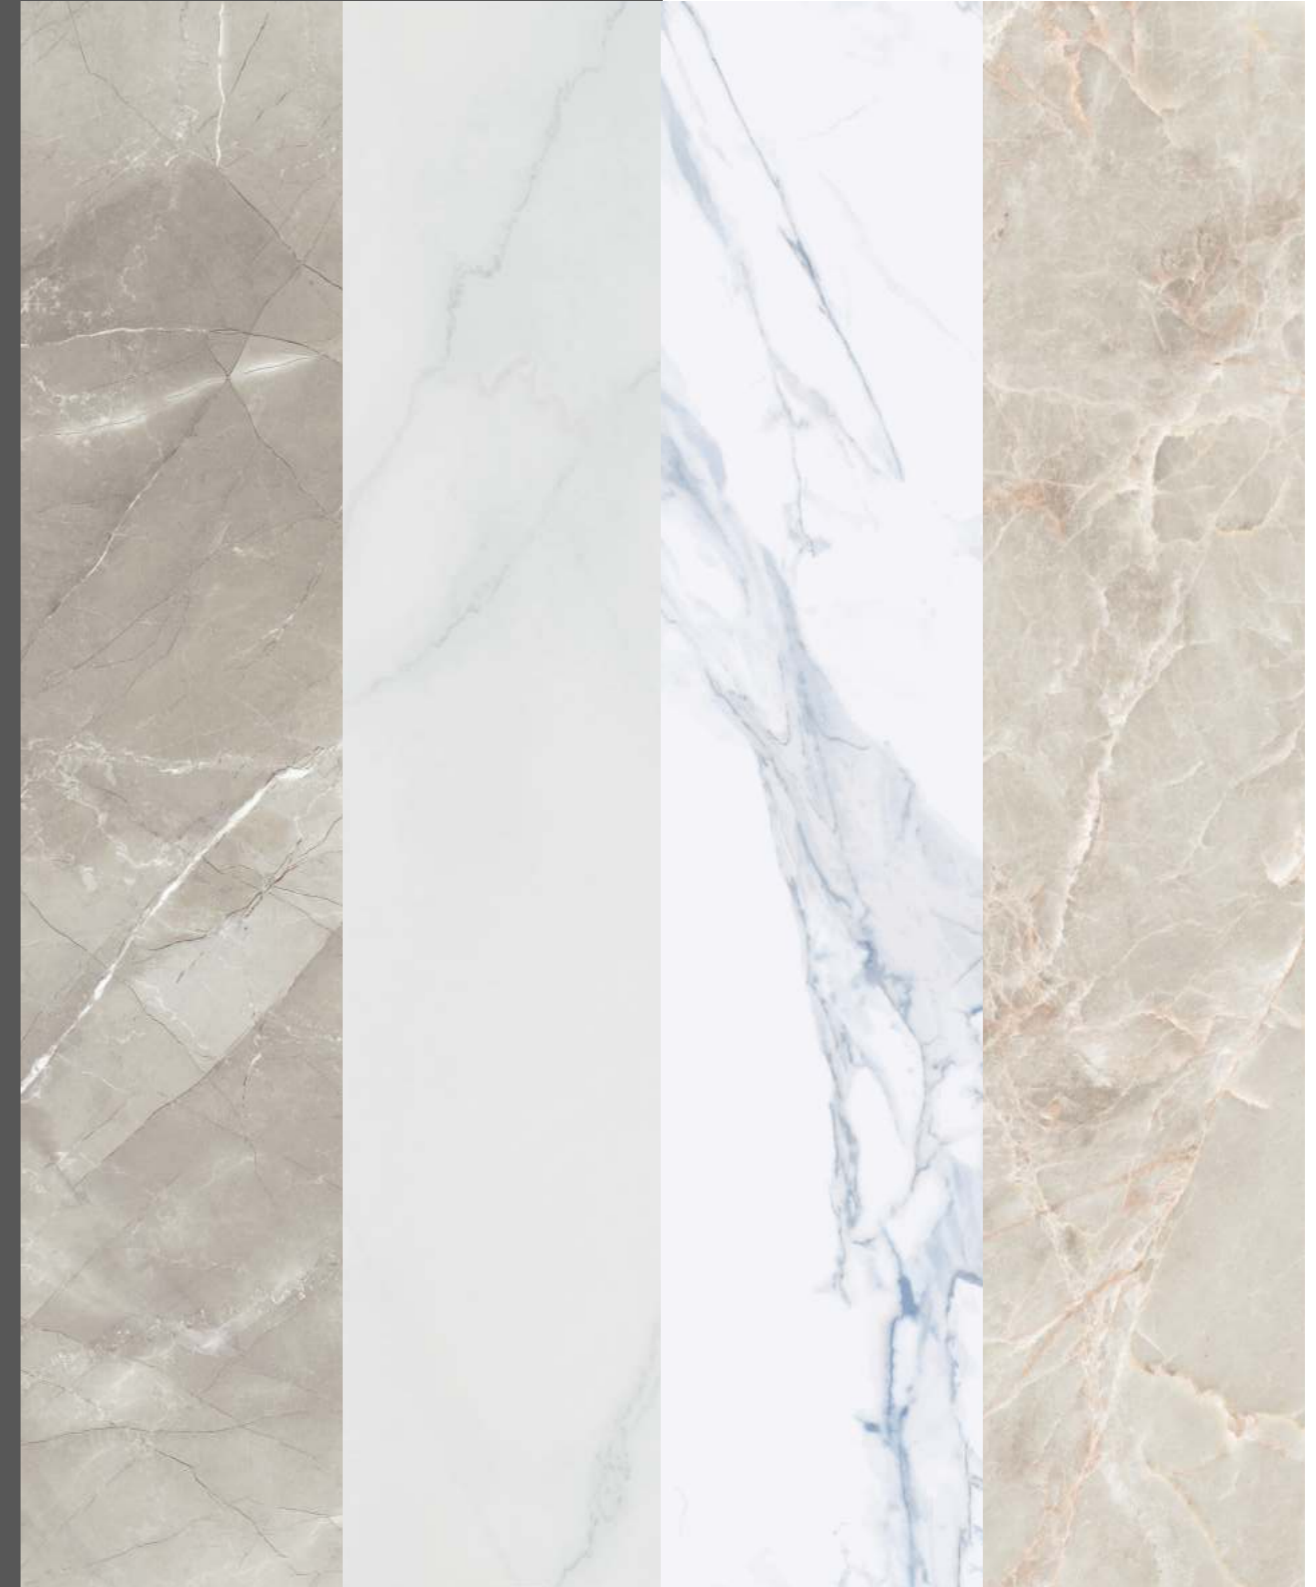

General Catalogue

ecoceramic
cerámica

about eco luxe

Las piezas de porcelánico llevadas a su versión más especial. Eco Luxe reúne las colecciones de materiales pulidos de Ecoceramic. El brillo que aporta el pulido es un must en cerámica desde siempre, el toque clásico y elegante del pulido es un detalle atemporal en decoración de interiores.

Eco-Luxe is an exclusive porcelain tile range encompassing all Ecoceramic's polished tile collections. The glossy shine of a polished finish has always been popular. Its classic elegance brings timeless beauty to interiors.

rodas

Eco Luxe

Colores / Colours

White

Perla

Smerato

Ambra

Light Beige

Formatos / Sizes

Wall Tiles 60x120 Rodas Smerato - 20x120 Helsinki Haya
Floor tiles 60x120 Rodas Smerato

Colores / Colours

Rodas White

Rodas Perla

Rodas Smerato

No disponible en / No available
90x90 / 75x150 / 120x120