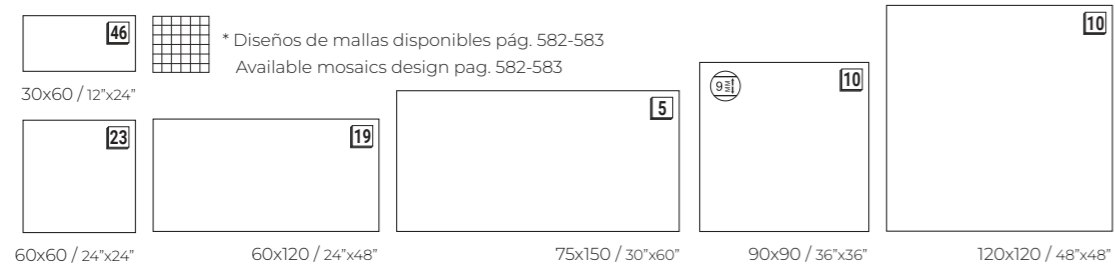

Formatos / Sizes

Wall Tiles 60x120 Rodas Smerato - 20x120 Helsinki Haya
Floor tiles 60x120 Rodas Smerato

Colores / Colours

Rodas White

Rodas Perla

Rodas Smerato

No disponible en / No available
90x90 / 75x150 / 120x120

Rodas Light Beige

Rodas Ambra

Packing list

Formato/Size	pz/cj	m ² / cj	kg / cj	cj/pl	m2 / pl	kg / pl
30x60	6	1,08	23,6	48	51,84	1152
60x60	4	1,44	31,50	30	43,20	965
60x120	2	1,44	34,25	32	46,08	1121
90x90	2	1,62	33	32	51,84	1086
75x150	1	1,13	28	40	45,20	1184
120x120	1	1,44	35	36	51,84	1300

Código de tarifa / Price list

Formato/Size	Código de tarifa Mate /Price list
30x60	LP0450
60x60	LP0840
60x120	LP0869
90x90	LP0090
75x150	LP0350
120x120	LP0120

ecoceramic
cerámica