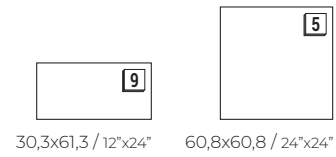

Característica técnicas / Technical features

Formatos / Sizes

30,3x61,3 / 12"x24" 60,8x60,8 / 24"x24"

*Más info / More info

Wall tiles 30,3x61,3 Safari Gris
Floor tiles 60,8x60,8 Safari Gris

Colores / Colours

Safari Perla

Safari Crema

Safari Gris

Safari Beige

Safari Grafito

Packing list

Formato/Size	pz/cj	m ² /cj	kg / cj	cj/pl	m2 /pl	kg / pl
30,3x61,3	7	1,30	26	40	52	1060
60,8x60,8	4	1,48	25	30	44,40	960

Código de tarifa / Price list