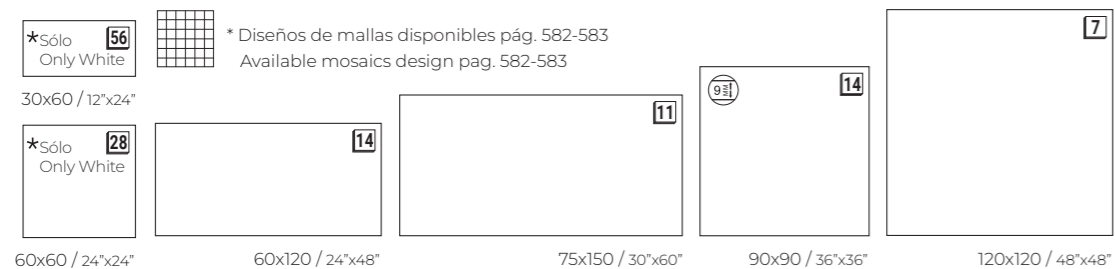

sakura

Eco Luxe

Colores / Colours

White

Pearl

Formatos / Sizes

*Más info / More info

Wall Tiles 120x120 Sakura Pearl Pulido - 60x120 Riv. Helsinki Natural
Floor Tiles 120x120 Sakura Pearl Pulido

Sakura White

Sakura Pearl

Packing list

Formato/Size	pz/cj	m ² /cj	kg / cj	cj/pl	m2 /pl	kg / pl
30x60	6	1,08	23,6	48	51,84	1152
60x60	4	1,44	31,50	30	43,20	965
60x120	2	1,44	34,25	32	46,08	1121
90x90	2	1,62	33	32	51,84	1086
75x150	1	1,13	28	40	45,2	1184
120x120	1	1,44	38	36	51,84	1300

Código de tarifa / Price list

Formato/Size	Código de tarifa Mate /Price list
30x60	LM0450 / LP0450
60x60	LM0840 / LP0840
60x120	LM0869 / LP0869
90x90	LM0090 / LP0090
75x150	LM0350 / LP0350
120x120	LM0120 / LP0120