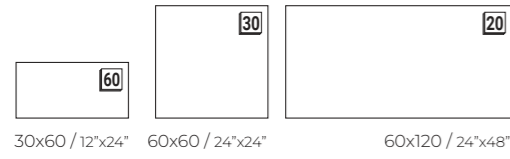

Característica técnicas / Technical features

Formatos / Sizes

* Diseños de mallas disponibles pág. 582-583
Available mosaics design pag. 582-583

*Más info / More info