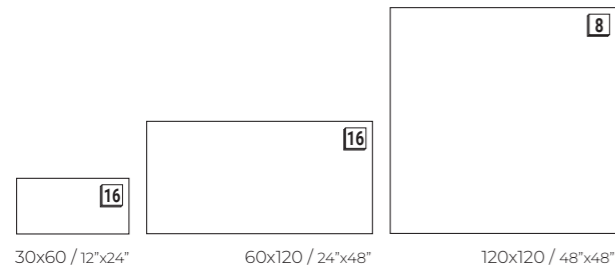

Característica técnicas / Technical features

Formatos / Sizes

* Diseños de mallas disponibles pág. 582-583
Available mosaics design pag. 582-583

*Más info / More info