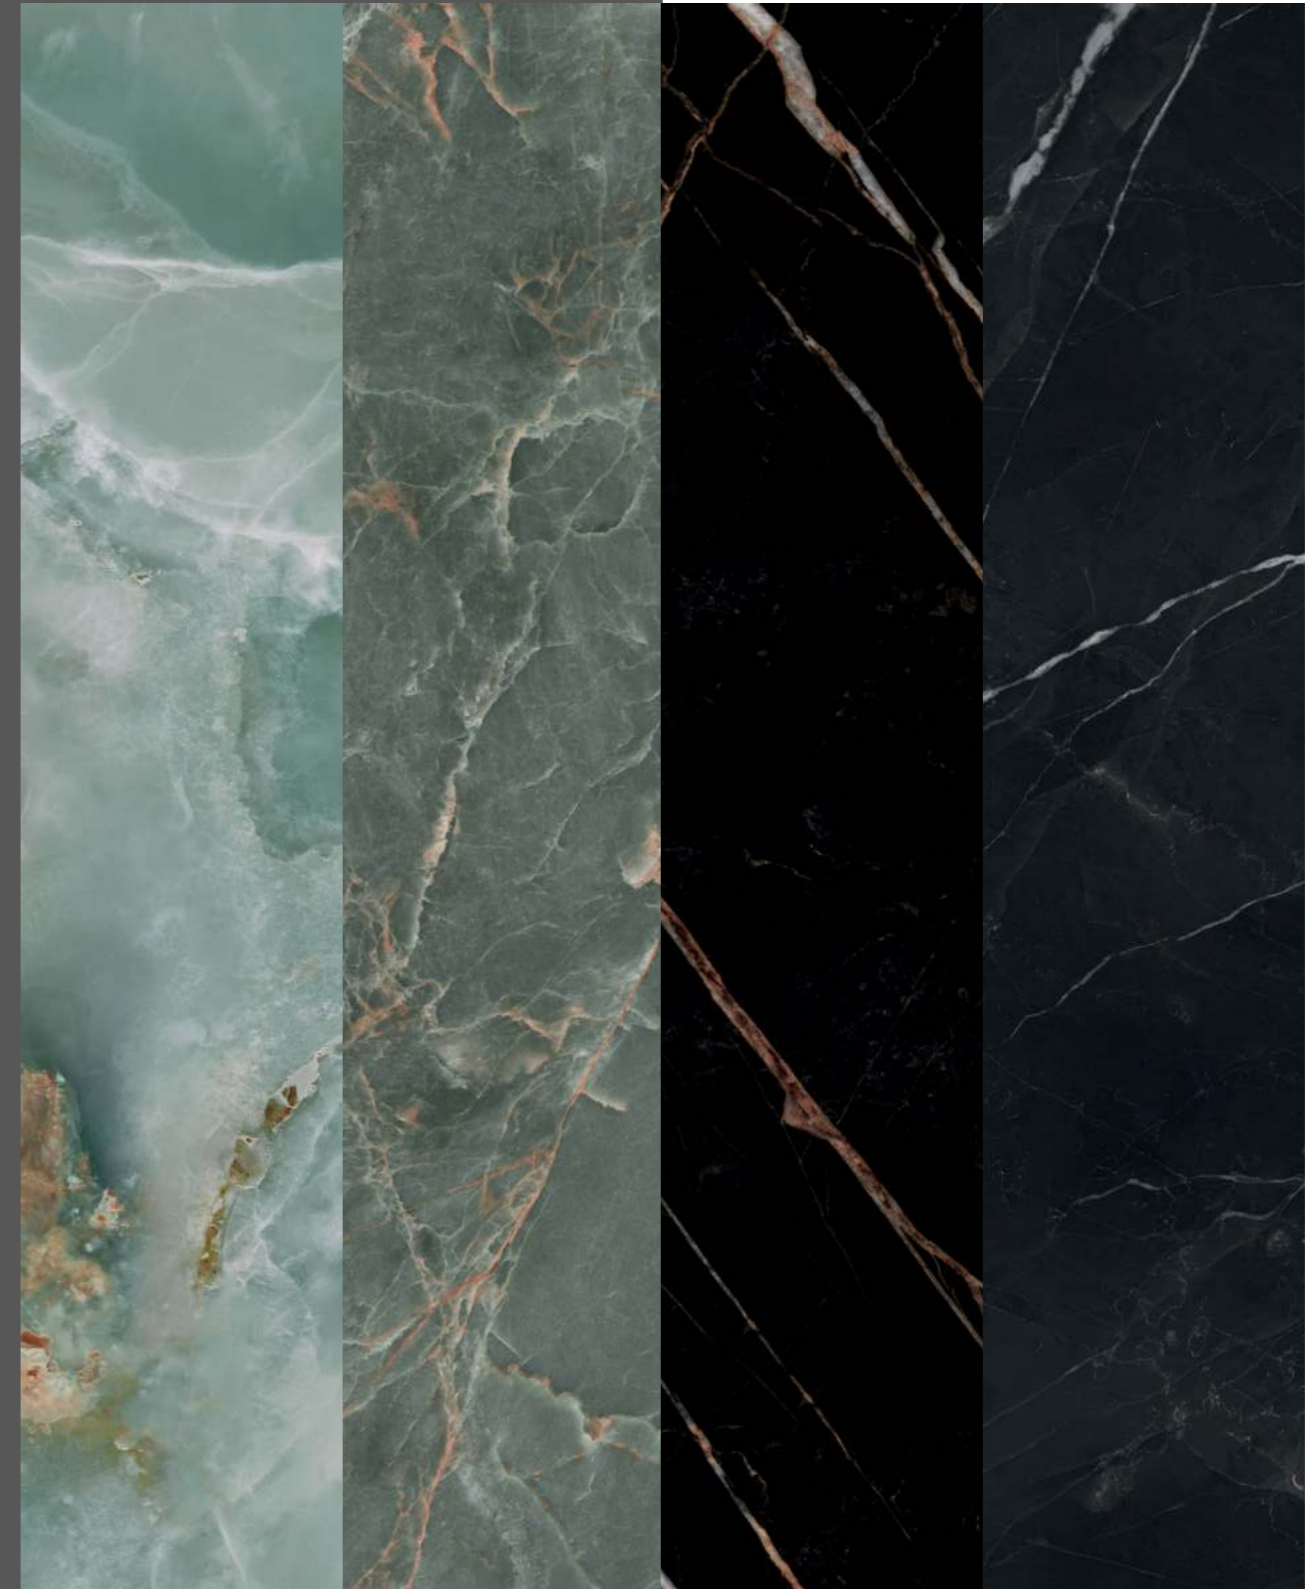

General Catalogue

ecoceramic
cerámica

about

ultra gloss

La gama más refinada de nuestro catálogo. Piezas XXL unidas a un acabado super brillante. Las nuevas tecnologías de fabricación permiten conseguir acabados ultra brillantes en las piezas de la familia Ultra Gloss. Gracias a las granillas brillantes después del pulido consiguen un acabado brillante efecto espejo.

Our most sophisticated range, Ultra Gloss combines an XXL format with an extra glossy finish, thanks to the use of new manufacturing technologies. The glossy grits on the tiles lend them a mirror-like shine once they have been polished.