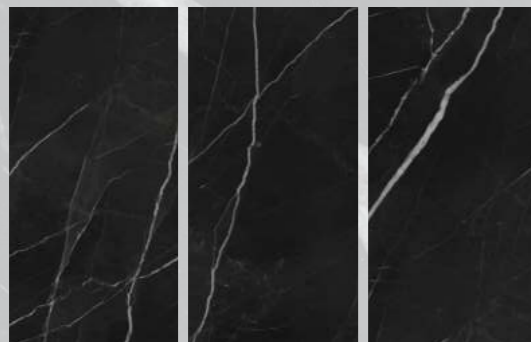

shira

Caras disponibles / Available Faces

Formatos / Sizes

60x120 / 24"x48"

120x120 / 48"x48"

* Diseños de mallas disponibles pág. 582-583
Available mosaics design pag. 582-583

Código de tarifa / Price list

GG0869

GG0120

ENDLESS

Colección disponible
Collection available

120x280

*Más info / More info

Característica técnicas / Technical features

Packing list

Formato/Size	pz/cj	m² /cj	kg / cj	cj/pl	m2 /pl	kg / pl
60x120	2	1,44	34,25	32	46,08	1121
120x120	1	1,44	35	36	51,84	1300