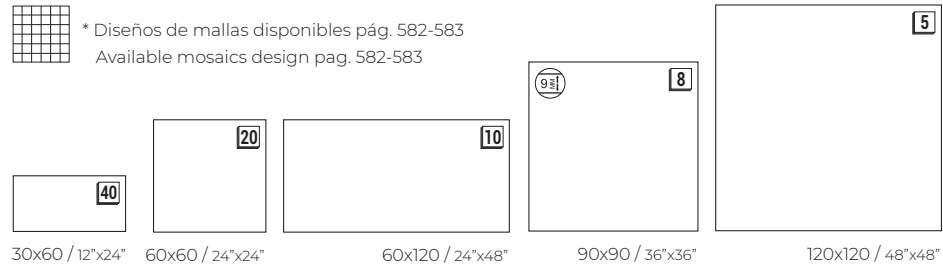

Formatos / Sizes

\*Más info / More info

Wall tiles 60x120 Sonar Beige  
Floor tiles 90x90 Sonar Visón

Colores / Colours

Sonar Bone

Sonar Silver

Sonar Beige

Sonar Grey

Sonar Visón

Packing list

Formato/Size	pz/cj	m <sup>2</sup> /cj	kg / cj	cj/pl	m2 /pl	kg / pl
30x60	6	1,08	23,6	48	51,84	1152
60x60	4	1,44	31,50	30	43,20	965
60x120	2	1,44	34,25	32	46,08	1121
90x90	2	1,62	33	32	51,84	1086
120x120	1	1,44	35	36	51,84	1300