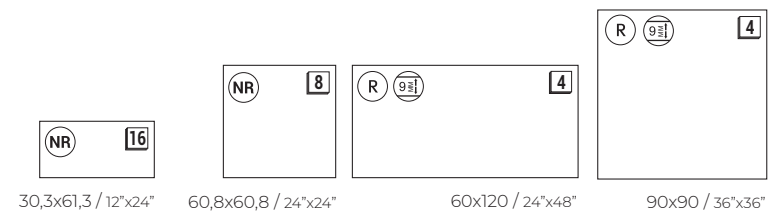

Característica técnicas / Technical features

Formatos / Sizes

*Más info / More info

Wall tiles 30,3x61,3 Suburb Marfil
Floor tiles 60,8x60,8 Suburb Marfil

Colores / Colours

Suburb Blanco

Suburb Marfil

Suburb Perla

Suburb Arena

Suburb Gris

Packing list

Formato/Size	pz/cj	m ² /cj	kg / cj	cj/pl	m2 /pl	kg / pl
30,3x61,3	7	1,3	25	40	52	1020
60,8x60,8	4	1,48	31,35	30	44,40	960
60x120	2	1,44	29,5	36	51,84	1091
90x90	2	1,62	33	32	51,84	1086

Código de tarifa / Price list

Formato/Size	Código de tarifa Mate /Price list
30,3x61,3	PM0722
60,8x60,8	PM0440
60x120	PM0250
90x90	PM0090

ecoceramic
cerámica