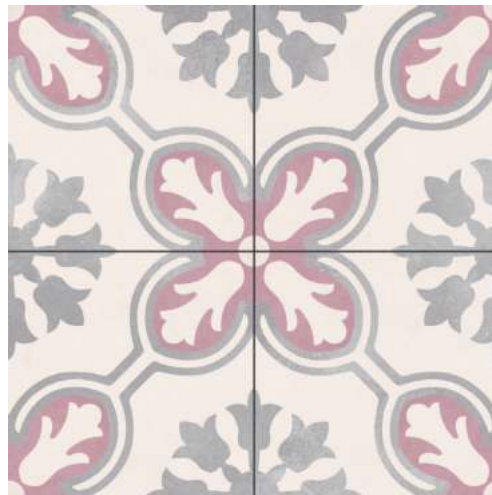

swansea

Característica técnicas / Technical features

Formatos / Sizes

45x45 / 18"x18"

*Más info / More info

Colores / Colours

Swansea Orchid

Swansea Orchid Pink